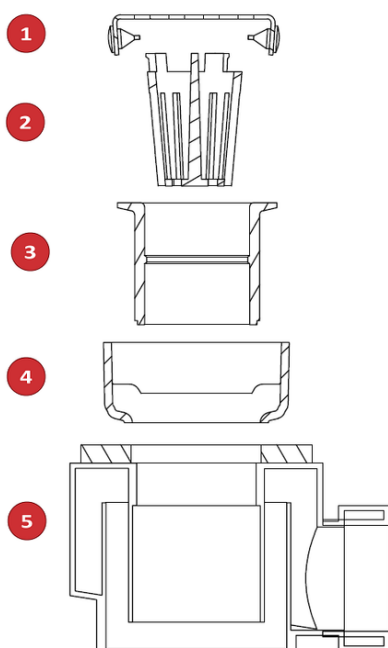

CNL CHUVEIRO NEW DELTA S/ALAS ABS L689MM S/H DN40 H106 C/GRELHA WAVE S/TELA

Artigo: 00405724

Canal de drenagem para chuveiro tipo ACO NEW DELTA em Plástico ABS com grelha em aço inoxidável AISI 304, de 689 mm de comprimento, 70 de largura, 65 mm de largura de grelha e altura de 23 mm. Com saída horizontal orientável DN40 e um caudal de 0,5 l/s. Altura total com cazo de 106 mm. Inclui grelha wave, apta para classe de carga K3 e sifão extraível, de acordo com a norma CTE-HS-5. Peso: 1,6 kg

Características:

- ♦ Acesso total ao sifão e tubagem permitindo uma perfeita limpeza
- ♦ Sifão inspecionável
- ♦ Classe de carga: de acordo com requisitos K3 de acordo a norma EN1253
- ♦ Corpo monobloco realizado em Plástico ABS sem possibilidade de vazamento
- ♦ Sifón compuesto de 2 piezas, desmontable
- ♦ Tubagem de descarga: DN40
- ♦ Entrega: pronto para instalar, cesta de cabelo incluída.
- ♦ Para instalação directa no pavimento

Dimensões:

Modelo	NEW DELTA
Material	ABS
Material grelha	AISI304
L1 Comprimento canal (mm)	689
L3 Comprimento grelha (mm)	684
A1 Largura canal (mm)	70
H1 Altura mínima canal (mm)	23
H Altura total (mm)	106
A2 Largura grelha (mm)	65
Tipo grelha	wave
Peso (kg)	1,6
Caudal (l/s)	0,5

1- Grelha
2- Cesto extraível
3- Fixação canal - sifão
4- Canal
5- Sifão orientável

*As imagens presentes na ficha técnica são ilustrativas do produto, podendo não corresponder integralmente às características da solução descrita