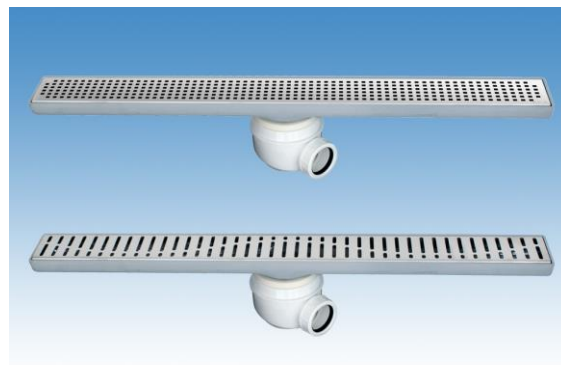

CNL CHUVEIRO NEW DELTA S/ALAS ABS L689MM S/H DN40 H106 C/GRELHA WAVE S/TELA

Artigo: 00405724

Canal de drenagem para chuveiro tipo ACO NEW DELTA em Plástico ABS com grelha em aço inoxidável AISI 304, de 689 mm de comprimento, 70 de largura, 65 mm de largura de grelha e altura de 23 mm. Com saída horizontal orientável DN40 e um caudal de 0,5 l/s. Altura total com cazo de 106 mm. Inclui grelha wave, apta para classe de carga K3 e sifão extraível, de acordo com a norma CTE-HS-5. Peso: 1,6 kg

Características:

- ♦ Acesso total ao sifão e tubagem permitindo uma perfeita limpeza
- ♦ Sifão inspecionável
- ♦ Classe de carga: de acordo com requisitos K3 de acordo a norma EN1253
- ♦ Corpo monobloco realizado em Plástico ABS sem possibilidade de vazamento
- ♦ Sifón compuesto de 2 piezas, desmontable
- ♦ Tubagem de descarga: DN40
- ♦ Entrega: pronto para instalar, cesta de cabelo incluída.
- ♦ Para instalação directa no pavimento

Dimensões:

Modelo	NEW DELTA
Material	ABS
Material grelha	AISI304
L1 Comprimento canal (mm)	689
L3 Comprimento grelha (mm)	684
A1 Largura canal (mm)	70
H1 Altura mínima canal (mm)	23
H Altura total (mm)	106
A2 Largura grelha (mm)	65
Tipo grelha	wave
Peso (kg)	1,6
Caudal (l/s)	0,5

1- Grelha
2- Cesto extraível
3- Fixação canal - sifão
4- Canal
5- Sifão orientável

*As imagens presentes na ficha técnica são ilustrativas do produto, podendo não corresponder integralmente às características da solução descrita