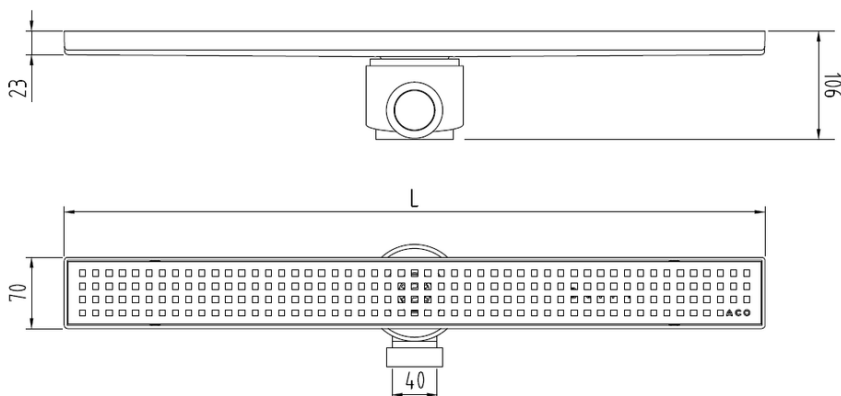

CNL CHUVEIRO NEW DELTA S/ALAS ABS L689MM S/H DN40 H106 C/GRELHA WAVE S/TELA

Artigo: 00405724

Canal de drenagem para chuveiro tipo ACO NEW DELTA em Plástico ABS com grelha em aço inoxidável AISI 304, de 689 mm de comprimento, 70 de largura, 65 mm de largura de grelha e altura de 23 mm. Com saída horizontal orientável DN40 e um caudal de 0,5 l/s. Altura total com cazo de 106 mm. Inclui grelha wave, apta para classe de carga K3 e sifão extraível, de acordo com a norma CTE-HS-5. Peso: 1,6 kg

Características:

- ♦ Acesso total ao sifão e tubagem permitindo uma perfeita limpeza
- ♦ Sifão inspecionável
- ♦ Classe de carga: de acordo com requisitos K3 de acordo a norma EN1253
- ♦ Corpo monobloco realizado em Plástico ABS sem possibilidade de vazamento
- ♦ Sifón compuesto de 2 piezas, desmontable
- ♦ Tubagem de descarga: DN40
- ♦ Entrega: pronto para instalar, cesta de cabelo incluída.
- ♦ Para instalação directa no pavimento

Dimensões:

Modelo	NEW DELTA
Material	ABS
Material grelha	AISI304
L1 Comprimento canal (mm)	689
L3 Comprimento grelha (mm)	684
A1 Largura canal (mm)	70
H1 Altura mínima canal (mm)	23
H Altura total (mm)	106
A2 Largura grelha (mm)	65
Tipo grelha	wave
Peso (kg)	1,6
Caudal (l/s)	0,5

1- Grelha
2- Cesto extraível
3- Fixação canal - sifão
4- Canal
5- Sifão orientável

*As imagens presentes na ficha técnica são ilustrativas do produto, podendo não corresponder integralmente às características da solução descrita