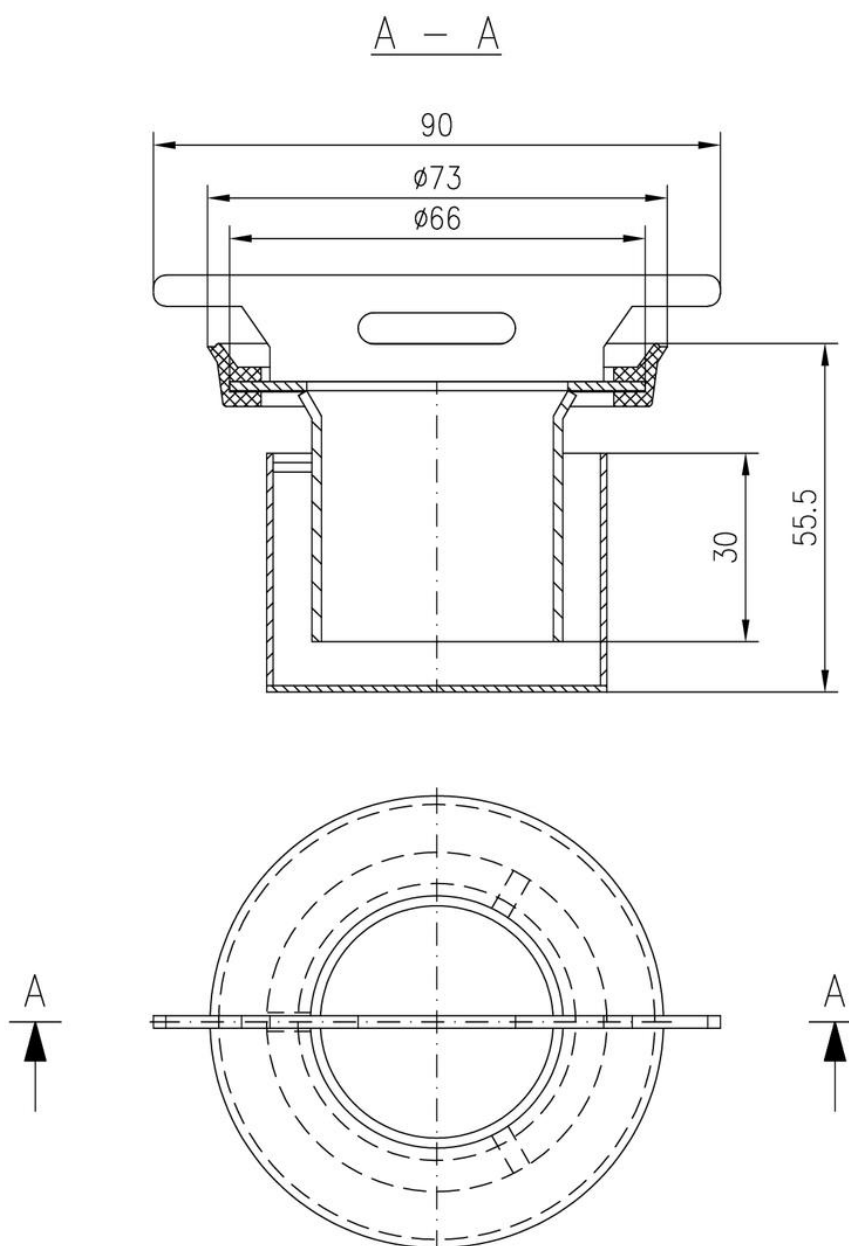

CANALES

SIFÃO - AISI304

SIFÃO AISI304 Ø73 H55,5 P/CNL CLASSIC C/SAÍDA Ø75

Artigo: 00405760

Sifão em aço inoxidável AISI 304 para canal tipo CLASSIC Ø75 mm. Diâmetro externo de Ø73, altura de 55,5 mm e altura de água de 30 mm. Peso: 0,19 kg.

**Dimensões:**

Material	AISI304
	Ø73
H (mm)	55,5
H água (mm)	30
Peso (kg)	0,19
Para corpo ralo (mm)	Ø75

\*As imagens presentes na ficha técnica são ilustrativas do produto, podendo não corresponder integralmente às características da solução descrita