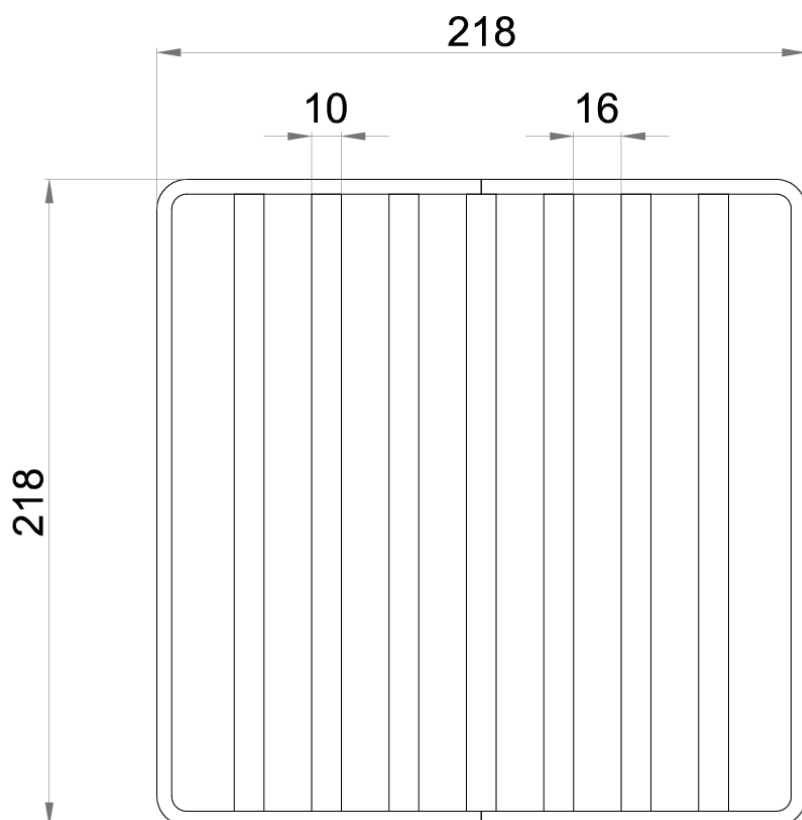

REJA

EG - BARRAS ANTIDESLIZANTES

RJ BAR A/D HF 30X10 AISI304 218X218MM M125 P/SUM EG

Código: 00408028

Reja para sumidero tipo ACO EG, fabricada en acero inoxidable AISI 304, con 218 mm de longitud, 30 mm de altura y 218 mm de ancho. Reja tipo barras antideslizantes higiénica con barras de 30x10 mm y con ranuras de 16 mm, apta para clase de carga M125, de acuerdo con normativa EN-1253. Acabado electropulido con superficie antideslizante tipo R11 de acuerdo a DIN-51130. Peso: 3 kg.

Artículo: 00408028

Características:

- ◆ Diseño higiénico de acuerdo a EN-1672, EN ISO 14159 y documentación EHEDG documento 8, 13 y 44
- ◆ Superficie antideslizante R11 de acuerdo a DIN-51130

Dimensiones:

Material	AISI304
L (mm)	218
H1 (mm)	30
A (mm)	218
Tipo de reja	barras antideslizantes
Barras (mm)	30x10
Peso (kg)	3
Antideslizante (DIN-51130)	R11