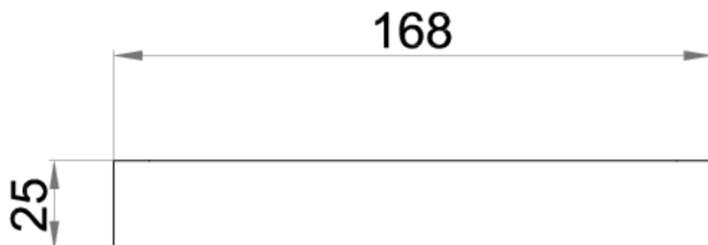

REJA

EG - ENTRAMADA

RJ ENT 23X23 25X2 AISI304 168X168MM L15 P/SUM EG

Código: 00408091

Reja para sumidero tipo ACO EG, fabricada en acero inoxidable AISI 304, con 168 mm de longitud, 25 mm de altura y 168 mm de ancho. Reja tipo entramada con barras de 25x2 mm y con entramada de 23x23 mm, apta para clase de carga L15, de acuerdo con normativa EN-1253. Acabado electropulido. Peso: 0,8 kg.

Artículo: 00408091

Dimensiones:

| | |
|--------------|-----------|
| Material | AISI304 |
| L (mm) | 168 |
| H1 (mm) | 25 |
| A (mm) | 168 |
| Tipo de reja | entramada |
| Malla (mm) | 23x23 |
| Barras (mm) | 25x2 |
| Peso (kg) | 0,8 |