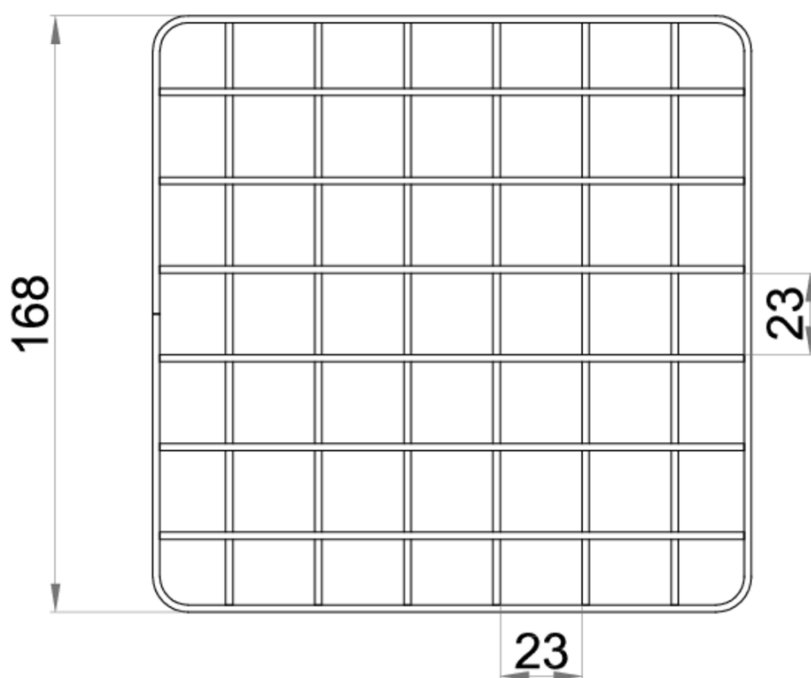

REJA

EG - ENTRAMADA

RJ ENT 23X23 25X2 AISI304 168X168MM L15 P/SUM EG

Código: 00408091

Reja para sumidero tipo ACO EG, fabricada en acero inoxidable AISI 304, con 168 mm de longitud, 25 mm de altura y 168 mm de ancho. Reja tipo entramada con barras de 25x2 mm y con entramada de 23x23 mm, apta para clase de carga L15, de acuerdo con normativa EN-1253. Acabado electropulido. Peso: 0,8 kg.

Artículo: 00408091

Dimensiones:

| | |
|--------------|-----------|
| Material | AISI304 |
| L (mm) | 168 |
| H1 (mm) | 25 |
| A (mm) | 168 |
| Tipo de reja | entramada |
| Malla (mm) | 23x23 |
| Barras (mm) | 25x2 |
| Peso (kg) | 0,8 |