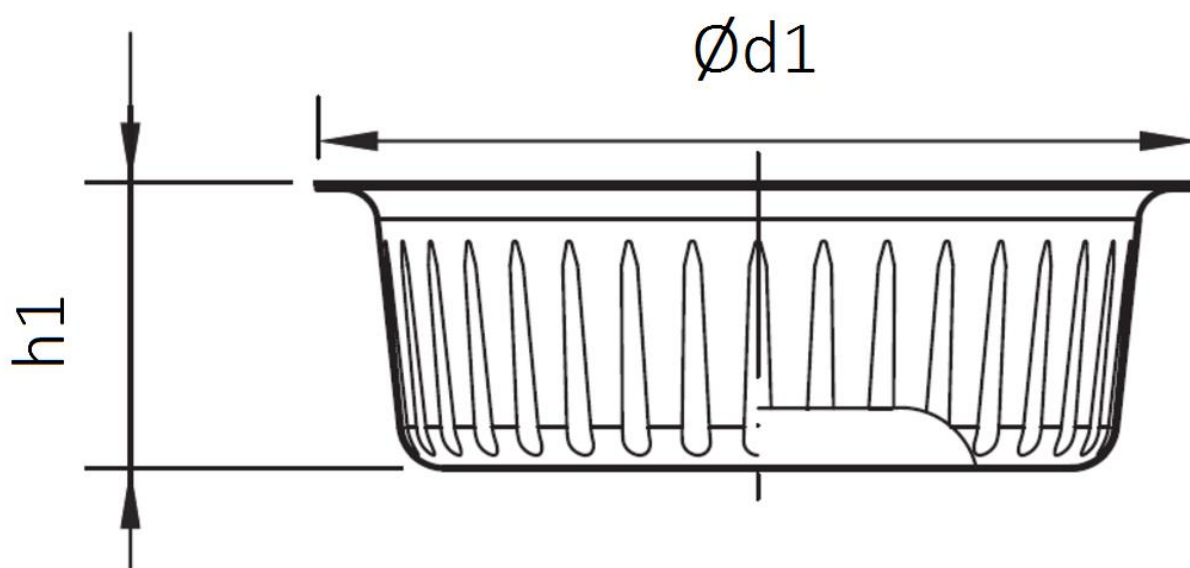

CANALES

ACCESÓRIOS - CESTO

CESTO AISI304 0,5 L H50 P/FUNDO CNL Ø136

Artigo: 00414339

Cesto para sumidouro MODULAR de saída DNØ136, altura exterior 50 mm, realizado em aço inoxidável AISI 304. Capacidade de 0,5 litros.

Dimensões:

Material	AISI304
Capacidade (L)	0,5
h1 (mm)	50
Ød1 (mm)	Ø136
Acabamento	decapado e passivado

*As imagens presentes na ficha técnica são ilustrativas do produto, podendo não corresponder integralmente às características da solução descrita