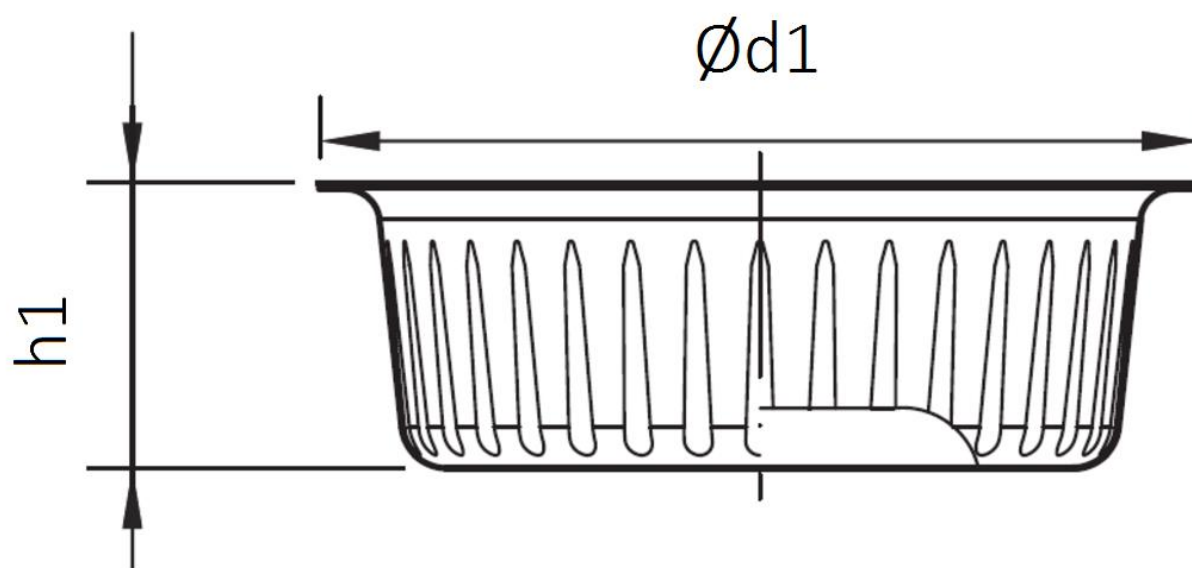

CANALES

ACCESÓRIOS - CESTO

CESTO AISI316L 0,5 L H50 P/FUNDO CNL Ø136

Artigo: 00414340

Cesto para sumidouro MODULAR de saída DNØ136, altura exterior 50 mm, realizado em aço inoxidável AISI 316L. Capacidade de 0,5 litros.

**Dimensões:**

Material	AISI316L
Capacidade (L)	0,5
h1 (mm)	50
Ød1 (mm)	Ø136
Acabamento	decapado e passivado

\*As imagens presentes na ficha técnica são ilustrativas do produto, podendo não corresponder integralmente às características da solução descrita