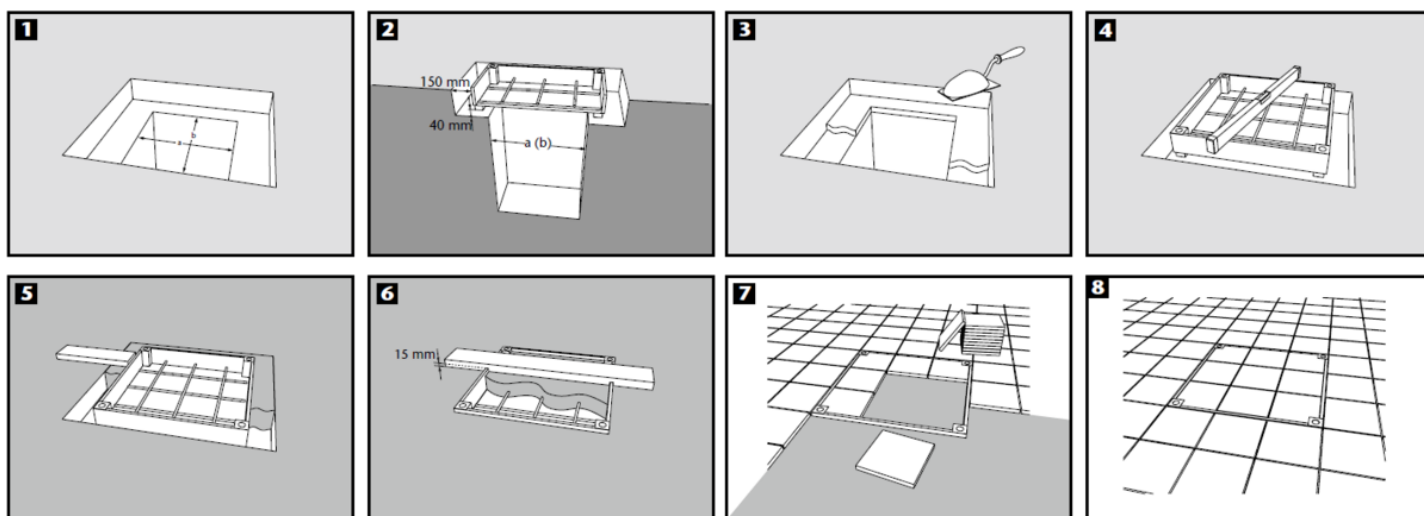

# TAPA DE REGISTRO

TOPTEK

**TAPA TOPTEK RE 1.0 ALUMINIO 900X900 H50 CARGA PEATONAL**

**Código: 00415152**

Tapa de registro estanca rellenable de aluminio, tipo ACO TOPTEK, de medidas de luz libre 900x900mm y de marco exterior 1000x1000mm, altura exterior de 50 mm, apta para clase de carga peatonal, según normativa EN1253-4. Incluye junta de NBR para asegurar la estanqueidad y unión de tapa al marco mediante tornillos tipo allen.

### Características:

- ♦ Aplicables a suelos de hormigón, con baldosas o suelos de resinas
- ♦ Disponible también en versión multitapa y con sistema de apertura servoasistida
- ♦ Totalmente estancas a olores y líquidos, gracias a una doble junta de seguridad
- ♦ Preparadas para ser rellenas de diferentes materiales: Hormigón, baldosas, resinas,...
- ♦ Junta adicional para evitar la entrada de tierra entre marco y tapa

### Dimensiones:

Modelo	TOPTEK
Material	ALUMINIO
Peso (kg)	17,94
Medidas luz libre Ax B (mm)	900x900
Medidas ext. CxD (mm)	1000x1000
Clase de carga máxima	peatonal
Asistida	No
Altura rellenable (mm)	46,5
H (mm)	50