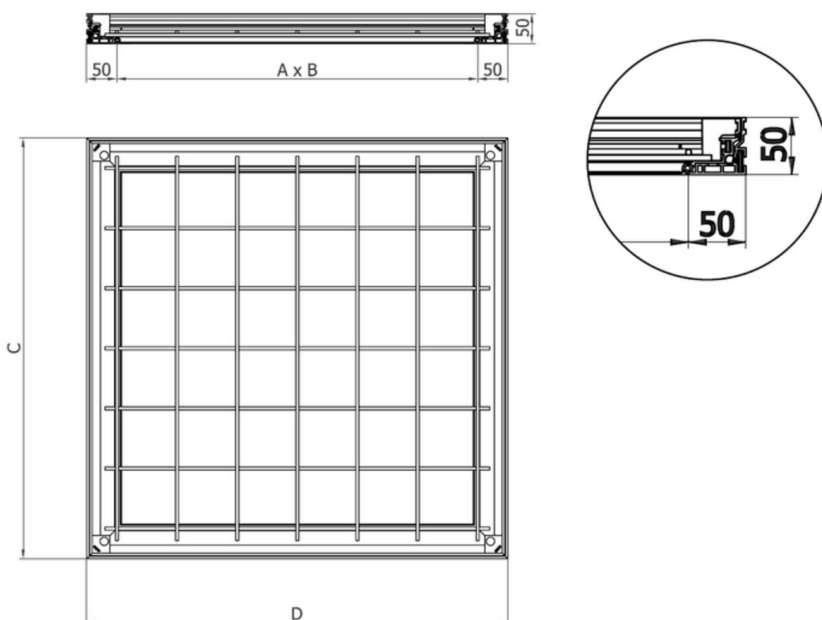

# TAPA DE REGISTRO

TOPTEK

**TAPA TOPTEK RE 1.0 ALUMINIO 900X900 H50 CARGA PEATONAL**

**Código: 00415152**

Tapa de registro estanca rellenable de aluminio, tipo ACO TOPTEK, de medidas de luz libre 900x900mm y de marco exterior 1000x1000mm, altura exterior de 50 mm, apta para clase de carga peatonal, según normativa EN1253-4. Incluye junta de NBR para asegurar la estanqueidad y unión de tapa al marco mediante tornillos tipo allen.

### Dimensiones:

Modelo	TOPTEK
Material	ALUMINIO
Peso (kg)	17,94
Medidas luz libre Ax B (mm)	900x900
Medidas ext. CxD (mm)	1000x1000
Clase de carga máxima	peatonal
Asistida	No
Altura rellenable (mm)	46,5
H (mm)	50