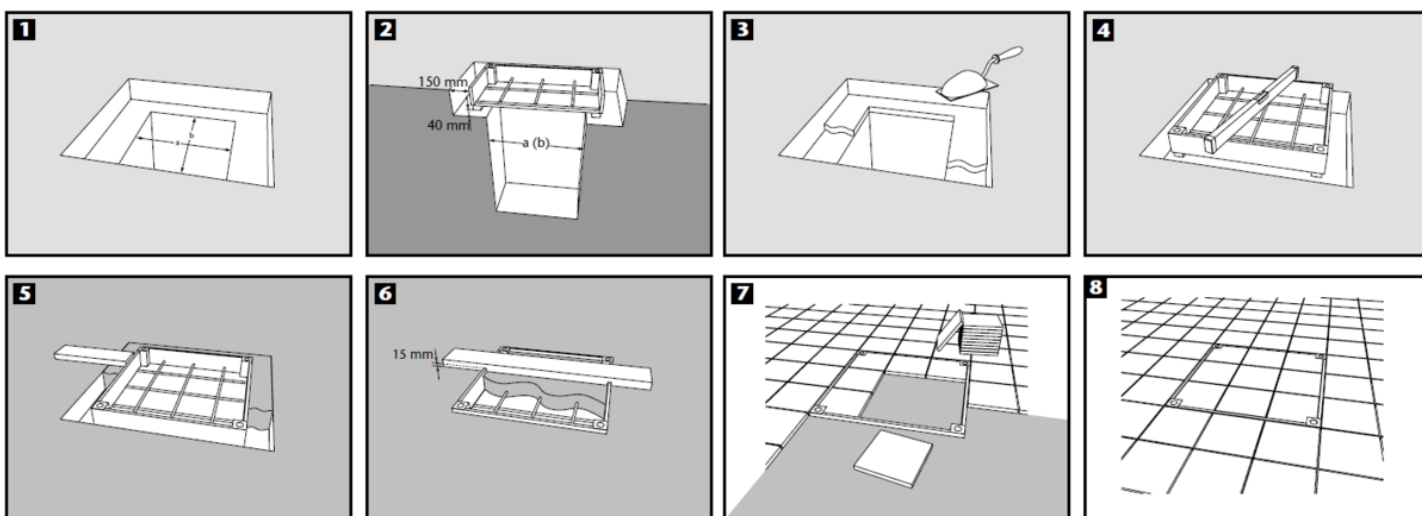

# TAPA DE REGISTRO

TOPTEK

**TAPA TOPTEK RE 1.0 ALUMINIO 800X1000 H50 CARGA PEATONAL**

**Código: 00415154**

Tapa de registro estanca rellenable de aluminio, tipo ACO TOPTEK, de medidas de luz libre 800x1000mm y de marco exterior 900x1100mm, altura exterior de 50 mm, apta para clase de carga peatonal, según normativa EN1253-4. Incluye junta de NBR para asegurar la estanqueidad y unión de tapa al marco mediante tornillos tipo allen.

### Características:

- ♦ Aplicables a suelos de hormigón, con baldosas o suelos de resinas
- ♦ Disponible también en versión multitapa y con sistema de apertura servoasistida
- ♦ Totalmente estancas a olores y líquidos, gracias a una doble junta de seguridad
- ♦ Preparadas para ser rellenas de diferentes materiales: Hormigón, baldosas, resinas,...
- ♦ Junta adicional para evitar la entrada de tierra entre marco y tapa

### Dimensiones:

Modelo	TOPTEK
Material	ALUMINIO
Peso (kg)	18,02
Medidas luz libre Ax B (mm)	800x1000
Medidas ext. CxD (mm)	900x1100
Clase de carga máxima	peatonal
Asistida	No
Altura rellenable (mm)	46,5
H (mm)	50