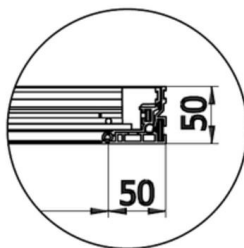

# TAPA DE REGISTRO

TOPTEK

**TAPA TOPTEK RE 1.0 ALUMINIO 800X1000 H50 CARGA PEATONAL**

**Código: 00415154**

Tapa de registro estanca rellenable de aluminio, tipo ACO TOPTEK, de medidas de luz libre 800x1000mm y de marco exterior 900x1100mm, altura exterior de 50 mm, apta para clase de carga peatonal, según normativa EN1253-4. Incluye junta de NBR para asegurar la estanqueidad y unión de tapa al marco mediante tornillos tipo allen.

### Dimensiones:

Modelo	TOPTEK
Material	ALUMINIO
Peso (kg)	18,02
Medidas luz libre Ax B (mm)	800x1000
Medidas ext. CxD (mm)	900x1100
Clase de carga máxima	peatonal
Asistida	No
Altura rellenable (mm)	46,5
H (mm)	50