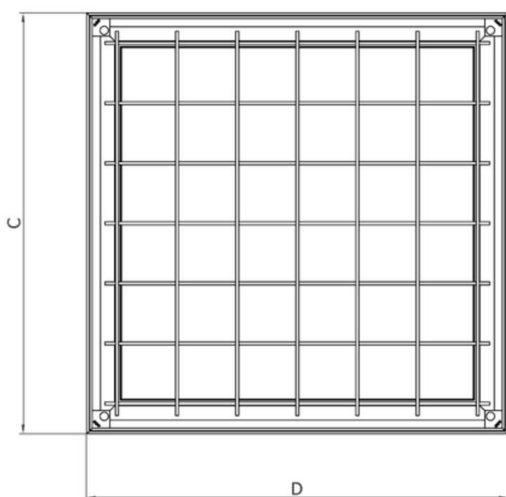

# TAPA DE REGISTRO

TOPTEK

**TAPA TOPTEK RE 1.0 ALUMINIO 800X1000 H50 CARGA PEATONAL**

**Código: 00415154**

Tapa de registro estanca rellenable de aluminio, tipo ACO TOPTEK, de medidas de luz libre 800x1000mm y de marco exterior 900x1100mm, altura exterior de 50 mm, apta para clase de carga peatonal, según normativa EN1253-4. Incluye junta de NBR para asegurar la estanqueidad y unión de tapa al marco mediante tornillos tipo allen.

### Características:

- ♦ Aplicables a suelos de hormigón, con baldosas o suelos de resinas
- ♦ Disponible también en versión multitapa y con sistema de apertura servoasistida
- ♦ Totalmente estancas a olores y líquidos, gracias a una doble junta de seguridad
- ♦ Preparadas para ser rellenas de diferentes materiales: Hormigón, baldosas, resinas,...
- ♦ Junta adicional para evitar la entrada de tierra entre marco y tapa

### Dimensiones:

Modelo	TOPTEK
Material	ALUMINIO
Peso (kg)	18,02
Medidas luz libre Ax B (mm)	800x1000
Medidas ext. CxD (mm)	900x1100
Clase de carga máxima	peatonal
Asistida	No
Altura rellenable (mm)	46,5
H (mm)	50