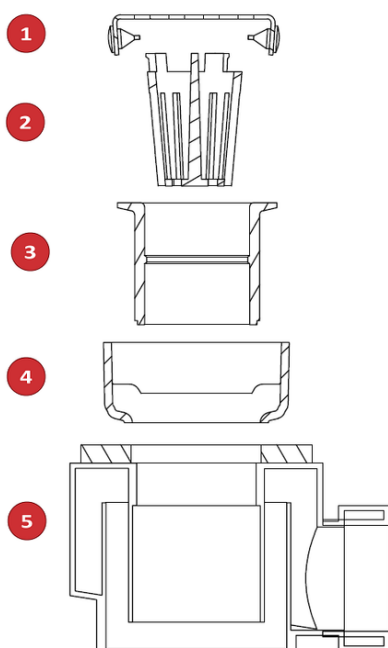

**CNL CHUVEIRO NEW DELTA S/ALAS ABS L689MM S/H DN40 H106 C/GRELHA PERFURADA S/TELA**

**Artigo: 00416205**

Canal de drenagem para chuveiro tipo ACO NEW DELTA em Plástico ABS com grelha em aço inoxidável AISI 304, de 689 mm de comprimento, 70 de largura, 65 mm de largura de grelha e altura de 23 mm. Com saída horizontal orientável DN40 e um caudal de 0,5 l/s. Altura total com cazo de 106 mm. Inclui grelha perfurada, apta para classe de carga K3 e sifão extraível, de acordo com a norma CTE-HS-5. Peso: 1,6 kg

### Características:

- ♦ Acesso total ao sifão e tubagem permitindo uma perfeita limpeza
- ♦ Sifão inspecionável
- ♦ Classe de carga: de acordo com requisitos K3 de acordo a norma EN1253
- ♦ Corpo monobloco realizado em Plástico ABS sem possibilidade de vazamento
- ♦ Sifón compuesto de 2 piezas, desmontable
- ♦ Tubagem de descarga: DN40
- ♦ Entrega: pronto para instalar, cesta de cabelo incluída.
- ♦ Para instalação directa no pavimento

### Dimensões:

Modelo	NEW DELTA
Material	ABS
Material grelha	AISI304
L1 Comprimento canal (mm)	689
L3 Comprimento grelha (mm)	684
A1 Largura canal (mm)	70
H1 Altura mínima canal (mm)	23
H Altura total (mm)	106
A2 Largura grelha (mm)	65
Tipo grelha	perfurada
Peso (kg)	1,6
Caudal (l/s)	0,5

- 1- Grelha
- 2- Cesto extraível
- 3- Fixação canal - sifão
- 4- Canal
- 5- Sifão orientável