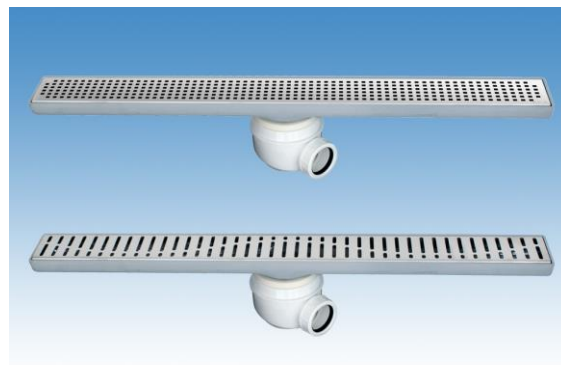

**CNL CHUVEIRO NEW DELTA S/ALAS ABS L689MM S/H DN40 H106 C/GRELHA PERFURADA S/TELA**

**Artigo: 00416205**

Canal de drenagem para chuveiro tipo ACO NEW DELTA em Plástico ABS com grelha em aço inoxidável AISI 304, de 689 mm de comprimento, 70 de largura, 65 mm de largura de grelha e altura de 23 mm. Com saída horizontal orientável DN40 e um caudal de 0,5 l/s. Altura total com cazo de 106 mm. Inclui grelha perfurada, apta para classe de carga K3 e sifão extraível, de acordo com a norma CTE-HS-5. Peso: 1,6 kg

### Características:

- ♦ Acesso total ao sifão e tubagem permitindo uma perfeita limpeza
- ♦ Sifão inspecionável
- ♦ Classe de carga: de acordo com requisitos K3 de acordo a norma EN1253
- ♦ Corpo monobloco realizado em Plástico ABS sem possibilidade de vazamento
- ♦ Sifón compuesto de 2 piezas, desmontable
- ♦ Tubagem de descarga: DN40
- ♦ Entrega: pronto para instalar, cesta de cabelo incluída.
- ♦ Para instalação directa no pavimento

### Dimensões:

Modelo	NEW DELTA
Material	ABS
Material grelha	AISI304
L1 Comprimento canal (mm)	689
L3 Comprimento grelha (mm)	684
A1 Largura canal (mm)	70
H1 Altura mínima canal (mm)	23
H Altura total (mm)	106
A2 Largura grelha (mm)	65
Tipo grelha	perfurada
Peso (kg)	1,6
Caudal (l/s)	0,5

- 1- Grelha
- 2- Cesto extraível
- 3- Fixação canal - sifão
- 4- Canal
- 5- Sifão orientável