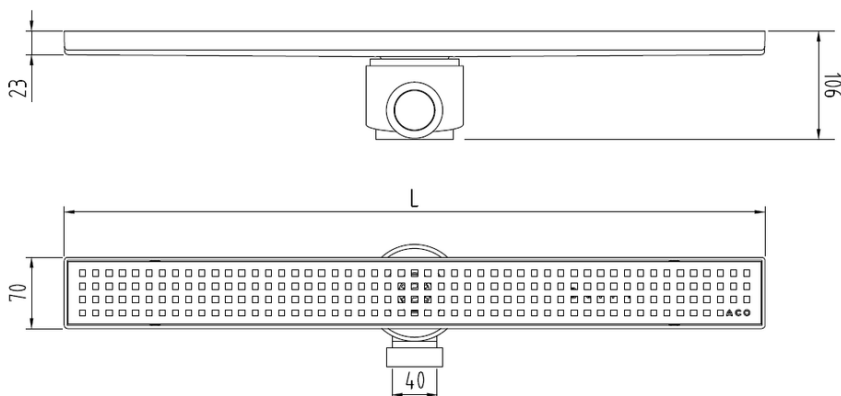

**CNL CHUVEIRO NEW DELTA S/ALAS ABS L689MM S/H DN40 H106 C/GRELHA PERFURADA S/TELA**

**Artigo: 00416205**

Canal de drenagem para chuveiro tipo ACO NEW DELTA em Plástico ABS com grelha em aço inoxidável AISI 304, de 689 mm de comprimento, 70 de largura, 65 mm de largura de grelha e altura de 23 mm. Com saída horizontal orientável DN40 e um caudal de 0,5 l/s. Altura total com cazo de 106 mm. Inclui grelha perfurada, apta para classe de carga K3 e sifão extraível, de acordo com a norma CTE-HS-5. Peso: 1,6 kg

### Características:

- ♦ Acesso total ao sifão e tubagem permitindo uma perfeita limpeza
- ♦ Sifão inspecionável
- ♦ Classe de carga: de acordo com requisitos K3 de acordo a norma EN1253
- ♦ Corpo monobloco realizado em Plástico ABS sem possibilidade de vazamento
- ♦ Sifón compuesto de 2 piezas, desmontable
- ♦ Tubagem de descarga: DN40
- ♦ Entrega: pronto para instalar, cesta de cabelo incluída.
- ♦ Para instalação directa no pavimento

### Dimensões:

Modelo	NEW DELTA
Material	ABS
Material grelha	AISI304
L1 Comprimento canal (mm)	689
L3 Comprimento grelha (mm)	684
A1 Largura canal (mm)	70
H1 Altura mínima canal (mm)	23
H Altura total (mm)	106
A2 Largura grelha (mm)	65
Tipo grelha	perfurada
Peso (kg)	1,6
Caudal (l/s)	0,5

- 1- Grelha
- 2- Cesto extraível
- 3- Fixação canal - sifão
- 4- Canal
- 5- Sifão orientável