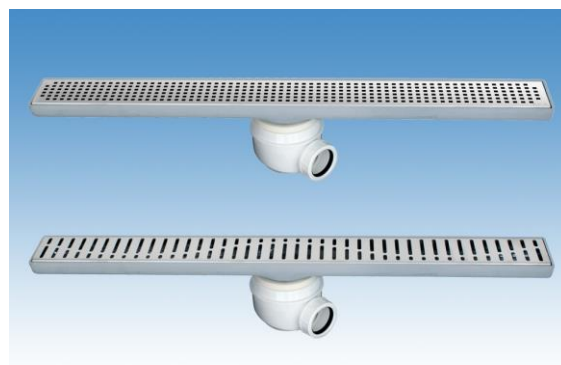

CNL DUCHA NEW DELTA S/ALAS ABS L789MM S/H DN40 H106 C/RJ PERFORADA S/TELA Código: 00416206

Canal de ducha tipo ACO NEW DELTA en Plástico ABS con reja en acero inoxidable AISI 304, de 789 mm de longitud, 70 mm de ancho exterior, 65 mm de ancho de reja y de altura 23 mm. Con salida horizontal orientable de DN40 y un caudal aproximado de 0,5 l/s. Altura total con cazoleta de 106 mm. Incluye reja perforada, apta para clase de carga K3 y sifón extraíble, según CTE-HS-5. Peso: 1,7 kg
Artículo: 00416206

Características:

- ♦ Acceso total al sifón y al desagüe para una óptima limpieza
- ♦ Sifón registrable
- ♦ Clase de carga: Cumple con clase de carga K3 de acuerdo con EN1253
- ♦ Cuerpo monopieza de Plástico ABS sin posibilidad de fugas
- ♦ Sifón compuesto de 2 piezas, desmontable
- ♦ Conexiones: DN40
- ♦ Entrega: listo para instalar, cestillo para pelos incluido.
- ♦ Para instalación en suelo cerámico

Dimensiones:

Modelo	NEW DELTA
Material	ABS
Material reja	AISI304
L1 Longitud canal (mm)	789
L3 Longitud reja (mm)	784
A1 Ancho canal (mm)	70
H1 Altura mínima canal (mm)	23
H Altura total (mm)	106
A2 Ancho reja (mm)	65
Tipo reja	perforada
Peso (kg)	1,7
Caudal (l/s)	0,5

1- Reja
2- Cestillo extraíble
3- Fijación canal - sifón
4- Canal
5- Sifón orientable