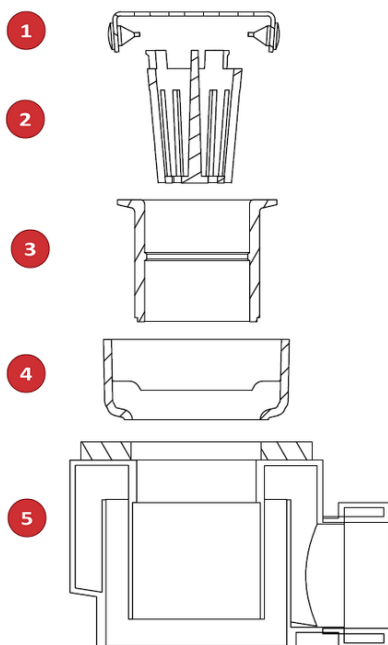

CNL DUCHA NEW DELTA S/ALAS ABS L789MM S/H DN40 H106 C/RJ PERFORADA S/TELA Código: 00416206

Canal de ducha tipo ACO NEW DELTA en Plástico ABS con reja en acero inoxidable AISI 304, de 789 mm de longitud, 70 mm de ancho exterior, 65 mm de ancho de reja y de altura 23 mm. Con salida horizontal orientable de DN40 y un caudal aproximado de 0,5 l/s. Altura total con cazoleta de 106 mm. Incluye reja perforada, apta para clase de carga K3 y sifón extraíble, según CTE-HS-5. Peso: 1,7 kg
Artículo: 00416206

Características:

- ♦ Acceso total al sifón y al desagüe para una óptima limpieza
- ♦ Sifón registrable
- ♦ Clase de carga: Cumple con clase de carga K3 de acuerdo con EN1253
- ♦ Cuerpo monopieza de Plástico ABS sin posibilidad de fugas
- ♦ Sifón compuesto de 2 piezas, desmontable
- ♦ Conexiones: DN40
- ♦ Entrega: listo para instalar, cestillo para pelos incluido.
- ♦ Para instalación en suelo cerámico

Dimensiones:

Modelo	NEW DELTA
Material	ABS
Material reja	AISI304
L1 Longitud canal (mm)	789
L3 Longitud reja (mm)	784
A1 Ancho canal (mm)	70
H1 Altura mínima canal (mm)	23
H Altura total (mm)	106
A2 Ancho reja (mm)	65
Tipo reja	perforada
Peso (kg)	1,7
Caudal (l/s)	0,5

1- Reja
2- Cestillo extraíble
3- Fijación canal - sifón
4- Canal
5- Sifón orientable