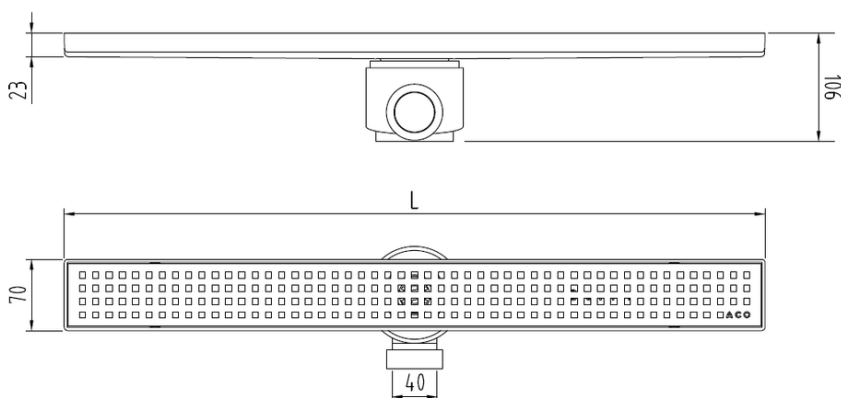

CNL DUCHA NEW DELTA S/ALAS ABS L789MM S/H DN40 H106 C/RJ PERFORADA S/TELA Código: 00416206

Canal de ducha tipo ACO NEW DELTA en Plástico ABS con reja en acero inoxidable AISI 304, de 789 mm de longitud, 70 mm de ancho exterior, 65 mm de ancho de reja y de altura 23 mm. Con salida horizontal orientable de DN40 y un caudal aproximado de 0,5 l/s. Altura total con cazoleta de 106 mm. Incluye reja perforada, apta para clase de carga K3 y sifón extraíble, según CTE-HS-5. Peso: 1,7 kg
Artículo: 00416206

Características:

- ♦ Acceso total al sifón y al desagüe para una óptima limpieza
- ♦ Sifón registrable
- ♦ Clase de carga: Cumple con clase de carga K3 de acuerdo con EN1253
- ♦ Cuerpo monopieza de Plástico ABS sin posibilidad de fugas
- ♦ Sifón compuesto de 2 piezas, desmontable
- ♦ Conexiones: DN40
- ♦ Entrega: listo para instalar, cestillo para pelos incluido.
- ♦ Para instalación en suelo cerámico

Dimensiones:

Modelo	NEW DELTA
Material	ABS
Material reja	AISI304
L1 Longitud canal (mm)	789
L3 Longitud reja (mm)	784
A1 Ancho canal (mm)	70
H1 Altura mínima canal (mm)	23
H Altura total (mm)	106
A2 Ancho reja (mm)	65
Tipo reja	perforada
Peso (kg)	1,7
Caudal (l/s)	0,5

1- Reja
2- Cestillo extraíble
3- Fijación canal - sifón
4- Canal
5- Sifón orientable