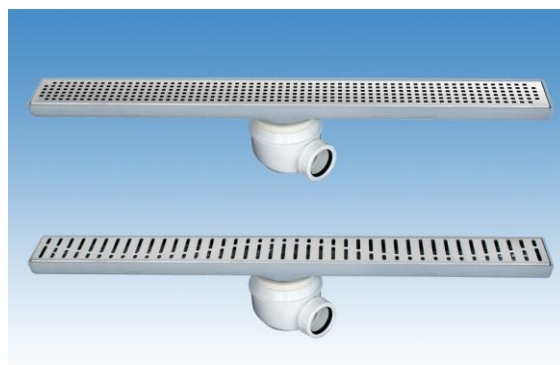

# CANALES DE DUCHA

NEW DELTA - ABS REJA PERFORADA

**CNL DUCHA NEW DELTA S/ALAS ABS L889MM S/H DN40 H106 C/RJ PERFORADA S/TELA Código: 00416207**

Canal de ducha tipo ACO NEW DELTA en Plástico ABS con reja en acero inoxidable AISI 304, de 889 mm de longitud, 70 mm de ancho exterior, 65 mm de ancho de reja y de altura 23 mm. Con salida horizontal orientable de DN40 y un caudal aproximado de 0,5 l/s. Altura total con cazoleta de 106 mm. Incluye reja perforada, apta para clase de carga K3 y sifón extraíble, según CTE-HS-5. Peso: 2 kg  
Artículo: 00416207

### Características:

- ♦ Acceso total al sifón y al desagüe para una óptima limpieza
- ♦ Sifón registrable
- ♦ Clase de carga: Cumple con clase de carga K3 de acuerdo con EN1253
- ♦ Cuerpo monopieza de Plástico ABS sin posibilidad de fugas
- ♦ Sifón compuesto de 2 piezas, desmontable
- ♦ Conexiones: DN40
- ♦ Entrega: listo para instalar, cestillo para pelos incluido.
- ♦ Para instalación en suelo cerámico

### Dimensiones:

Modelo	NEW DELTA
Material	ABS
Material reja	AISI304
L1 Longitud canal (mm)	889
L3 Longitud reja (mm)	884
A1 Ancho canal (mm)	70
H1 Altura mínima canal (mm)	23
H Altura total (mm)	106
A2 Ancho reja (mm)	65
Tipo reja	perforada
Peso (kg)	2
Caudal (l/s)	0,5

- 1- Reja
- 2- Cestillo extraíble
- 3- Fijación canal - sifón
- 4- Canal
- 5- Sifón orientable