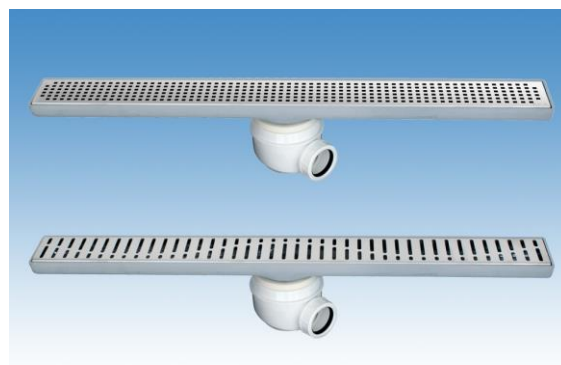

CNL DUCHA NEW DELTA S/ALAS AISI304 L885MM S/H DN40 H100 C/RJ PERFORADA S/TELA

Código: 00416210

Canal de ducha tipo ACO NEW DELTA en acero inoxidable AISI 304 con reja en acero inoxidable AISI 304, de 885 mm de longitud, 70 mm de ancho exterior, 65 mm de ancho de reja y de altura 18 mm. Con salida horizontal orientable de DN40 y un caudal aproximado de 0,5 l/s. Altura total con cazoleta de 100 mm. Incluye reja perforada, apta para clase de carga K3 y sifón extraíble, según CTE-HS-5. Peso: 2,5 kg
Artículo: 00416210

Características:

- ♦ Acceso total al sifón y al desagüe para una óptima limpieza
- ♦ Sifón registrable
- ♦ Clase de carga: Cumple con clase de carga K3 de acuerdo con EN1253
- ♦ Cuerpo monopieza de acero inoxidable AISI 304 sin posibilidad de fugas
- ♦ Sifón compuesto de 2 piezas, desmontable
- ♦ Conexiones: DN40
- ♦ Entrega: listo para instalar, cestillo para pelos incluido.
- ♦ Para instalación en suelo cerámico

Dimensiones:

Modelo	NEW DELTA
Material	AISI304
Material reja	AISI304
L1 Longitud canal (mm)	885
L3 Longitud reja (mm)	881
A1 Ancho canal (mm)	70
H1 Altura mínima canal (mm)	18
H Altura total (mm)	100
A2 Ancho reja (mm)	65
Tipo reja	perforada
Peso (kg)	2,5
Caudal (l/s)	0,5

1- Reja
2- Cestillo extraíble
3- Fijación canal - sifón
4- Canal
5- Sifón orientable