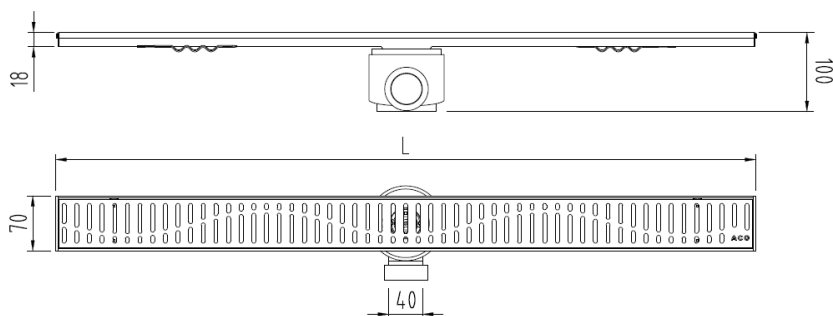

CNL DUCHA NEW DELTA S/ALAS AISI304 L885MM S/H DN40 H100 C/RJ PERFORADA S/TELA

Código: 00416210

Canal de ducha tipo ACO NEW DELTA en acero inoxidable AISI 304 con reja en acero inoxidable AISI 304, de 885 mm de longitud, 70 mm de ancho exterior, 65 mm de ancho de reja y de altura 18 mm. Con salida horizontal orientable de DN40 y un caudal aproximado de 0,5 l/s. Altura total con cazoleta de 100 mm. Incluye reja perforada, apta para clase de carga K3 y sifón extraíble, según CTE-HS-5. Peso: 2,5 kg
Artículo: 00416210

Características:

- ♦ Acceso total al sifón y al desagüe para una óptima limpieza
- ♦ Sifón registrable
- ♦ Clase de carga: Cumple con clase de carga K3 de acuerdo con EN1253
- ♦ Cuerpo monopieza de acero inoxidable AISI 304 sin posibilidad de fugas
- ♦ Sifón compuesto de 2 piezas, desmontable
- ♦ Conexiones: DN40
- ♦ Entrega: listo para instalar, cestillo para pelos incluido.
- ♦ Para instalación en suelo cerámico

Dimensiones:

Modelo	NEW DELTA
Material	AISI304
Material reja	AISI304
L1 Longitud canal (mm)	885
L3 Longitud reja (mm)	881
A1 Ancho canal (mm)	70
H1 Altura mínima canal (mm)	18
H Altura total (mm)	100
A2 Ancho reja (mm)	65
Tipo reja	perforada
Peso (kg)	2,5
Caudal (l/s)	0,5

1- Reja
2- Cestillo extraíble
3- Fijación canal - sifón
4- Canal
5- Sifón orientable