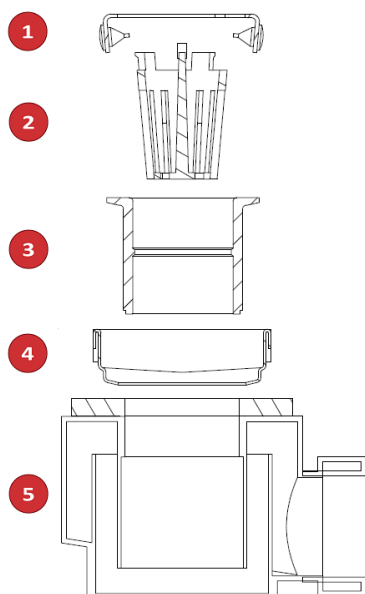

CNL DUCHA NEW DELTA S/ALAS AISI304 L885MM S/H DN40 H100 C/RJ PERFORADA S/TELA

Código: 00416210

Canal de ducha tipo ACO NEW DELTA en acero inoxidable AISI 304 con reja en acero inoxidable AISI 304, de 885 mm de longitud, 70 mm de ancho exterior, 65 mm de ancho de reja y de altura 18 mm. Con salida horizontal orientable de DN40 y un caudal aproximado de 0,5 l/s. Altura total con cazoleta de 100 mm. Incluye reja perforada, apta para clase de carga K3 y sifón extraíble, según CTE-HS-5. Peso: 2,5 kg
Artículo: 00416210

Características:

- ♦ Acceso total al sifón y al desagüe para una óptima limpieza
- ♦ Sifón registrable
- ♦ Clase de carga: Cumple con clase de carga K3 de acuerdo con EN1253
- ♦ Cuerpo monopieza de acero inoxidable AISI 304 sin posibilidad de fugas
- ♦ Sifón compuesto de 2 piezas, desmontable
- ♦ Conexiones: DN40
- ♦ Entrega: listo para instalar, cestillo para pelos incluido.
- ♦ Para instalación en suelo cerámico

Dimensiones:

Modelo	NEW DELTA
Material	AISI304
Material reja	AISI304
L1 Longitud canal (mm)	885
L3 Longitud reja (mm)	881
A1 Ancho canal (mm)	70
H1 Altura mínima canal (mm)	18
H Altura total (mm)	100
A2 Ancho reja (mm)	65
Tipo reja	perforada
Peso (kg)	2,5
Caudal (l/s)	0,5

1- Reja
2- Cestillo extraíble
3- Fijación canal - sifón
4- Canal
5- Sifón orientable