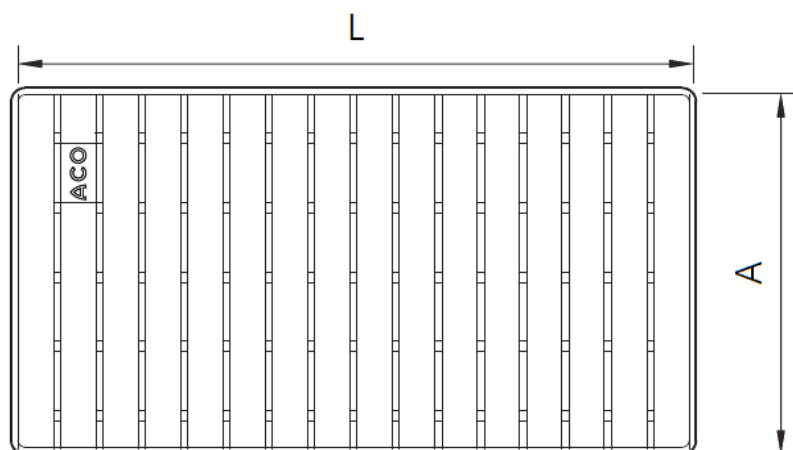

REJA

BOX

RJ BAR A/D HF AISI304 168X499MM R50 P/CNL BOX HF

Código: 00416802

Reja para canal tipo ACO BOX HF, fabricada en acero inoxidable AISI 304, con 499 mm de longitud, 20 mm de altura y 168 mm de ancho. Reja tipo barras antideslizantes higiénica, apta para clase de carga R50, de acuerdo con normativa EN-1253. Acabado electropulido con superficie antideslizante tipo R11 de acuerdo a DIN-51130. Peso: 3,08 kg.

Artículo: 00416802

Características:

- ◆ Diseño higiénico de acuerdo a EN-1672, EN ISO 14159 y documentación EHEDG documento 8, 13 y 44
- ◆ Superficie antideslizante R11 de acuerdo a DIN-51130

Dimensiones:

Material	AISI304
L (mm)	499
H1 (mm)	20
H2 (mm)	20
A (mm)	168
Tipo de reja	barras antideslizantes
Peso (kg)	3,08
Antideslizante (DIN-51130)	R11