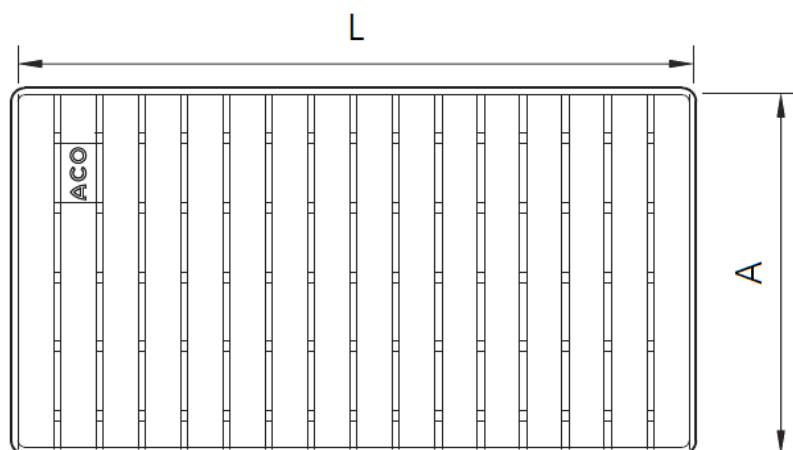

REJA

BOX

RJ BAR A/D HF AISI304 168X398MM R50 P/CNL BOX HF

Código: 00416808

Reja para canal tipo ACO BOX HF, fabricada en acero inoxidable AISI 304, con 398 mm de longitud, 20 mm de altura y 168 mm de ancho. Reja tipo barras antideslizantes higiénica, apta para clase de carga R50, de acuerdo con normativa EN-1253. Acabado electropulido con superficie antideslizante tipo R11 de acuerdo a DIN-51130. Peso: 2,3 kg.

Artículo: 00416808

Características:

- ♦ Diseño higiénico de acuerdo a EN-1672, EN ISO 14159 y documentación EHEDG documento 8, 13 y 44
- ♦ Superficie antideslizante R11 de acuerdo a DIN-51130

Dimensiones:

Material	AISI304
L (mm)	398
H1 (mm)	20
H2 (mm)	20
A (mm)	168
Tipo de reja	barras antideslizantes
Peso (kg)	2,3
Antideslizante (DIN-51130)	R11