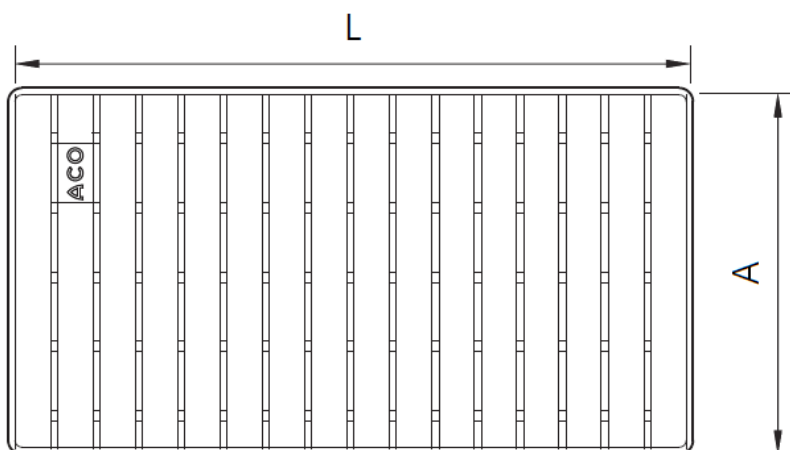

REJA

BOX

RJ BAR A/D HF AISI304 168X398MM M125 P/CNL BOX HF

Código: 00416810

Reja para canal tipo ACO BOX HF, fabricada en acero inoxidable AISI 304, con 398 mm de longitud, 20-30 mm de altura y 168 mm de ancho. Reja tipo barras antideslizantes higiénica, apta para clase de carga M125, de acuerdo con normativa EN-1253. Acabado electropulido con superficie antideslizante tipo R11 de acuerdo a DIN-51130. Peso: 3,51 kg.

Artículo: 00416810

Características:

- ◆ Diseño higiénico de acuerdo a EN-1672, EN ISO 14159 y documentación EHEDG documento 8, 13 y 44
- ◆ Superficie antideslizante R11 de acuerdo a DIN-51130

Dimensiones:

Material	AISI304
L (mm)	398
H1 (mm)	20
H2 (mm)	30
A (mm)	168
Tipo de reja	barras antideslizantes
Peso (kg)	3,51
Antideslizante (DIN-51130)	R11