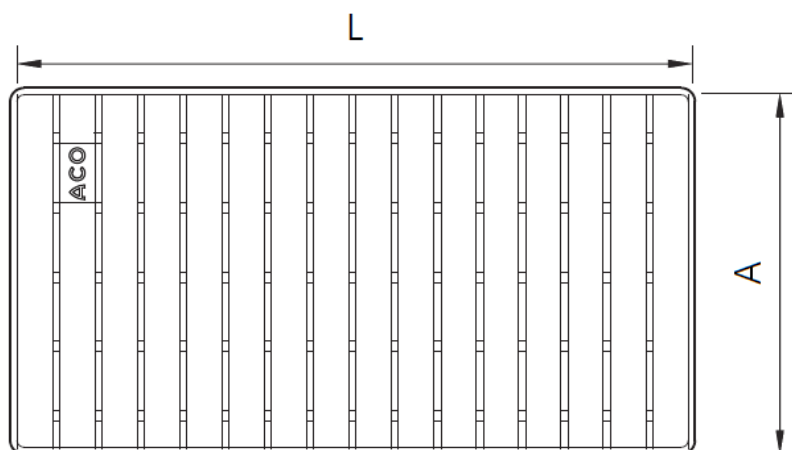

REJA

BOX

RJ BAR A/D HF AISI304 268X298MM R50 P/CNL BOX HF

Código: 00416812

Reja para canal tipo ACO BOX HF, fabricada en acero inoxidable AISI 304, con 298 mm de longitud, 20 mm de altura y 268 mm de ancho. Reja tipo barras antideslizantes higiénica, apta para clase de carga R50, de acuerdo con normativa EN-1253. Acabado electropulido con superficie antideslizante tipo R11 de acuerdo a DIN-51130. Peso: 2,49 kg.

Artículo: 00416812

Características:

- ♦ Diseño higiénico de acuerdo a EN-1672, EN ISO 14159 y documentación EHEDG documento 8, 13 y 44
- ♦ Superficie antideslizante R11 de acuerdo a DIN-51130

Dimensiones:

Material	AISI304
L (mm)	298
H1 (mm)	20
H2 (mm)	20
A (mm)	268
Tipo de reja	barras antideslizantes
Peso (kg)	2,49
Antideslizante (DIN-51130)	R11