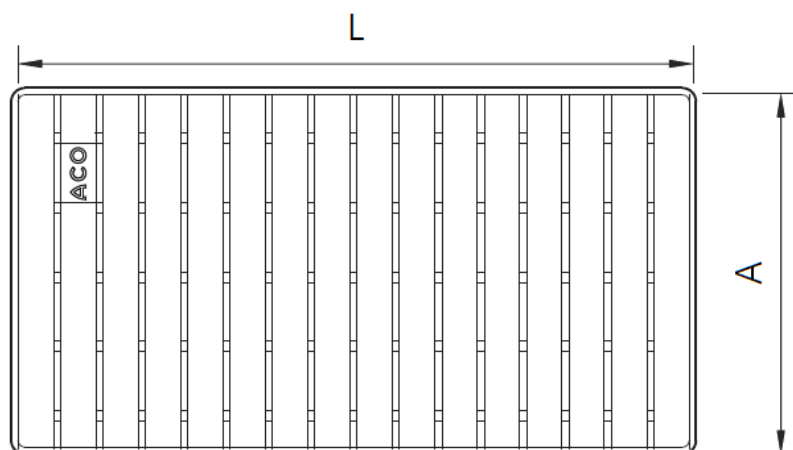

REJA

BOX

RJ BAR A/D HF AISI304 268X298MM M125 P/CNL BOX HF

Código: 00416816

Reja para canal tipo ACO BOX HF, fabricada en acero inoxidable AISI 304, con 298 mm de longitud, 20-30 mm de altura y 268 mm de ancho. Reja tipo barras antideslizantes higiénica, apta para clase de carga M125, de acuerdo con normativa EN-1253. Acabado electropulido con superficie antideslizante tipo R11 de acuerdo a DIN-51130. Peso: 4,11 kg.

Artículo: 00416816

Características:

- ♦ Diseño higiénico de acuerdo a EN-1672, EN ISO 14159 y documentación EHEDG documento 8, 13 y 44
- ♦ Superficie antideslizante R11 de acuerdo a DIN-51130

Dimensiones:

Material	AISI304
L (mm)	298
H1 (mm)	20
H2 (mm)	30
A (mm)	268
Tipo de reja	barras antideslizantes
Peso (kg)	4,11
Antideslizante (DIN-51130)	R11