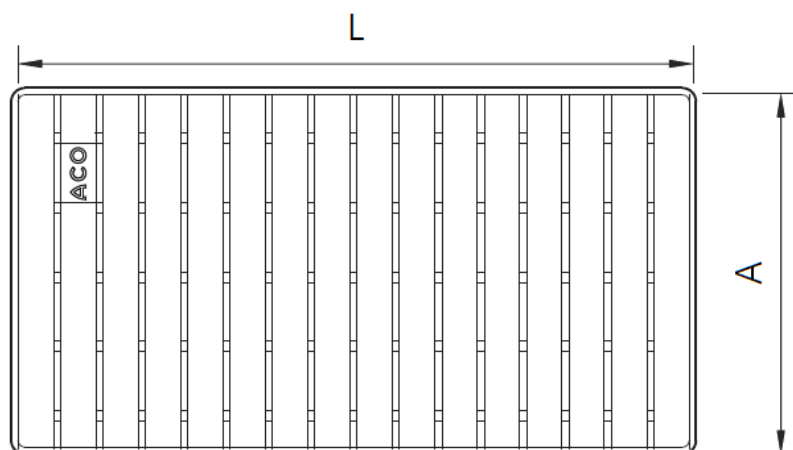

REJA

BOX

RJ BAR A/D HF AISI304 368X398MM R50 P/CNL BOX HF

Código: 00416820

Reja para canal tipo ACO BOX HF, fabricada en acero inoxidable AISI 304, con 398 mm de longitud, 30 mm de altura y 368 mm de ancho. Reja tipo barras antideslizantes higiénica, apta para clase de carga R50, de acuerdo con normativa EN-1253. Acabado electropulido con superficie antideslizante tipo R11 de acuerdo a DIN-51130. Peso: 6,86 kg.

Artículo: 00416820

Características:

- ♦ Diseño higiénico de acuerdo a EN-1672, EN ISO 14159 y documentación EHEDG documento 8, 13 y 44
- ♦ Superficie antideslizante R11 de acuerdo a DIN-51130

Dimensiones:

Material	AISI304
L (mm)	398
H1 (mm)	30
H2 (mm)	30
A (mm)	368
Tipo de reja	barras antideslizantes
Peso (kg)	6,86
Antideslizante (DIN-51130)	R11