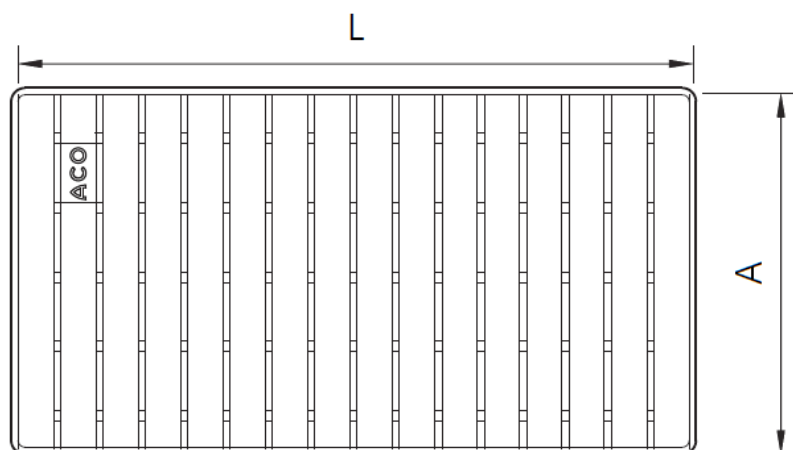

REJA

BOX

RJ BAR A/D HF AISI304 368X598MM R50 P/CNL BOX HF

Código: 00416822

Reja para canal tipo ACO BOX HF, fabricada en acero inoxidable AISI 304, con 598 mm de longitud, 30 mm de altura y 368 mm de ancho. Reja tipo barras antideslizantes higiénica, apta para clase de carga R50, de acuerdo con normativa EN-1253. Acabado electropulido con superficie antideslizante tipo R11 de acuerdo a DIN-51130. Peso: 9,96 kg.

Artículo: 00416822

Características:

- ♦ Diseño higiénico de acuerdo a EN-1672, EN ISO 14159 y documentación EHEDG documento 8, 13 y 44
- ♦ Superficie antideslizante R11 de acuerdo a DIN-51130

Dimensiones:

Material	AISI304
L (mm)	598
H1 (mm)	30
H2 (mm)	30
A (mm)	368
Tipo de reja	barras antideslizantes
Peso (kg)	9,96
Antideslizante (DIN-51130)	R11