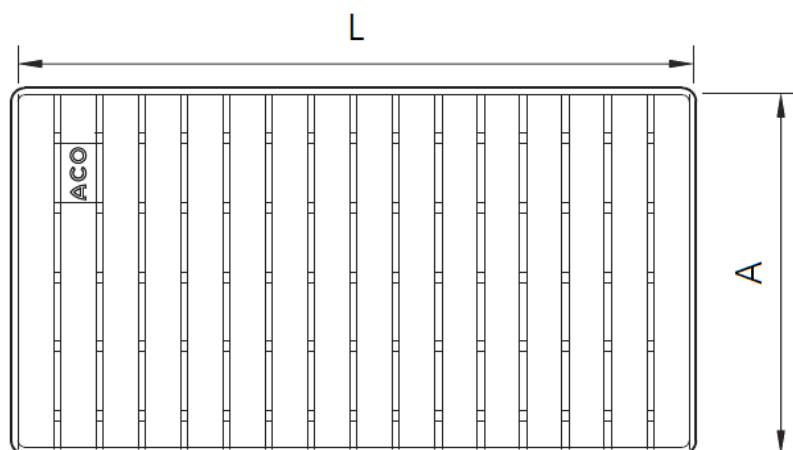

REJA

BOX

RJ BAR A/D HF AISI304 368X398MM M125 P/CNL BOX HF

Código: 00416824

Reja para canal tipo ACO BOX HF, fabricada en acero inoxidable AISI 304, con 398 mm de longitud, 30 mm de altura y 368 mm de ancho. Reja tipo barras antideslizantes higiénica, apta para clase de carga M125, de acuerdo con normativa EN-1253. Acabado electropulido con superficie antideslizante tipo R11 de acuerdo a DIN-51130. Peso: 9,38 kg.

Artículo: 00416824

Características:

- ♦ Diseño higiénico de acuerdo a EN-1672, EN ISO 14159 y documentación EHEDG documento 8, 13 y 44
- ♦ Superficie antideslizante R11 de acuerdo a DIN-51130

Dimensiones:

| | |
|----------------------------|------------------------|
| Material | AISI304 |
| L (mm) | 398 |
| H1 (mm) | 30 |
| H2 (mm) | 30 |
| A (mm) | 368 |
| Tipo de reja | barras antideslizantes |
| Peso (kg) | 9,38 |
| Antideslizante (DIN-51130) | R11 |