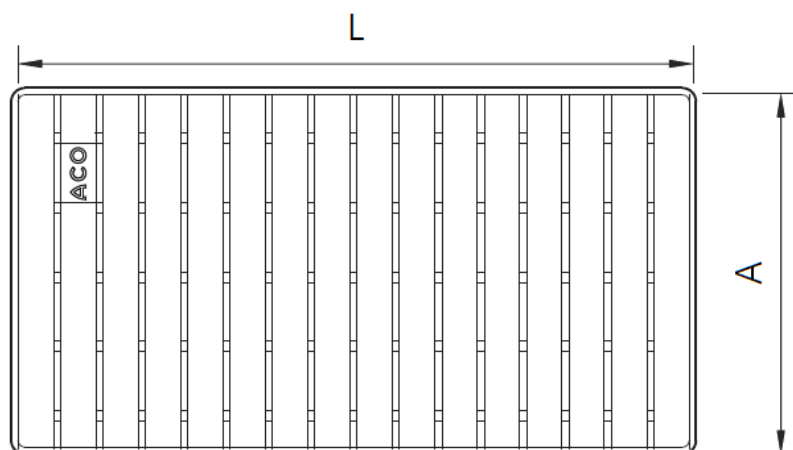

REJA

BOX

RJ BAR A/D HF AISI304 368X598MM M125 P/CNL BOX HF

Código: 00416826

Reja para canal tipo ACO BOX HF, fabricada en acero inoxidable AISI 304, con 598 mm de longitud, 30 mm de altura y 368 mm de ancho. Reja tipo barras antideslizantes higiénica, apta para clase de carga M125, de acuerdo con normativa EN-1253. Acabado electropulido con superficie antideslizante tipo R11 de acuerdo a DIN-51130. Peso: 13,91 kg.

Artículo: 00416826

Características:

- ♦ Diseño higiénico de acuerdo a EN-1672, EN ISO 14159 y documentación EHEDG documento 8, 13 y 44
- ♦ Superficie antideslizante R11 de acuerdo a DIN-51130

Dimensiones:

Material	AISI304
L (mm)	598
H1 (mm)	30
H2 (mm)	30
A (mm)	368
Tipo de reja	barras antideslizantes
Peso (kg)	13,91
Antideslizante (DIN-51130)	R11