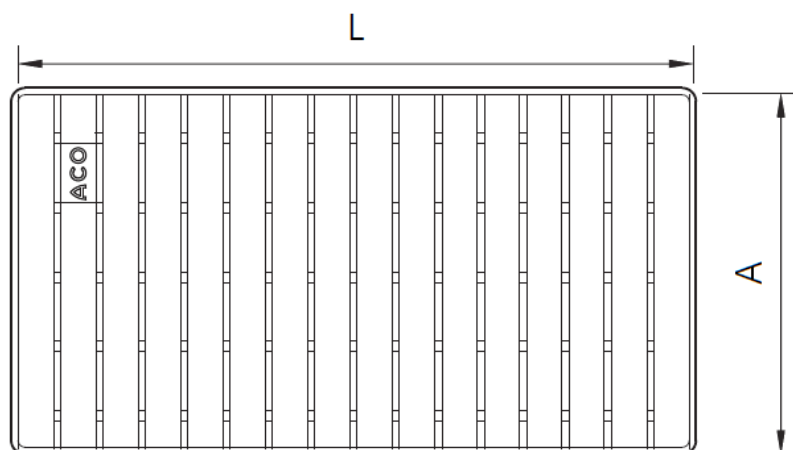

REJA

BOX

RJ BAR A/D HF AISI304 468X499MM R50 P/CNL BOX HF

Código: 00416828

Reja para canal tipo ACO BOX HF, fabricada en acero inoxidable AISI 304, con 499 mm de longitud, 30 mm de altura y 468 mm de ancho. Reja tipo barras antideslizantes higiénica, apta para clase de carga R50, de acuerdo con normativa EN-1253. Acabado electropulido con superficie antideslizante tipo R11 de acuerdo a DIN-51130. Peso: 12,53 kg.

Artículo: 00416828

Características:

- ♦ Diseño higiénico de acuerdo a EN-1672, EN ISO 14159 y documentación EHEDG documento 8, 13 y 44
- ♦ Superficie antideslizante R11 de acuerdo a DIN-51130

Dimensiones:

Material	AISI304
L (mm)	499
H1 (mm)	30
H2 (mm)	30
A (mm)	468
Tipo de reja	barras antideslizantes
Peso (kg)	12,53
Antideslizante (DIN-51130)	R11