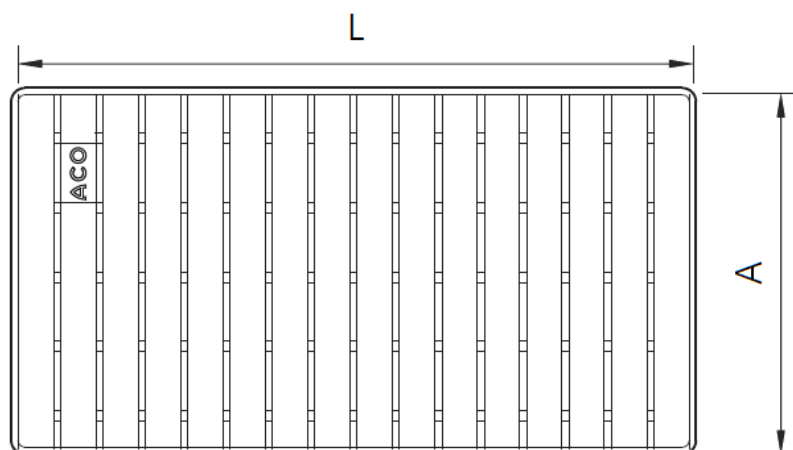

REJA

BOX

RJ BAR A/D HF AISI304 468X398MM R50 P/CNL BOX HF

Código: 00416830

Reja para canal tipo ACO BOX HF, fabricada en acero inoxidable AISI 304, con 398 mm de longitud, 30 mm de altura y 468 mm de ancho. Reja tipo barras antideslizantes higiénica, apta para clase de carga R50, de acuerdo con normativa EN-1253. Acabado electropulido con superficie antideslizante tipo R11 de acuerdo a DIN-51130. Peso: 10,13 kg.

Artículo: 00416830

Características:

- ♦ Diseño higiénico de acuerdo a EN-1672, EN ISO 14159 y documentación EHEDG documento 8, 13 y 44
- ♦ Superficie antideslizante R11 de acuerdo a DIN-51130

Dimensiones:

Material	AISI304
L (mm)	398
H1 (mm)	30
H2 (mm)	30
A (mm)	468
Tipo de reja	barras antideslizantes
Peso (kg)	10,13
Antideslizante (DIN-51130)	R11