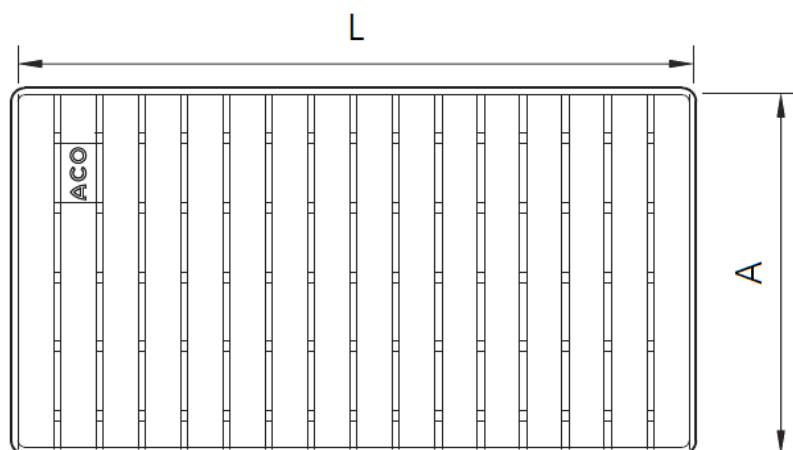

REJA

BOX

RJ BAR A/D HF AISI304 468X499MM M125 P/CNL BOX HF

Código: 00416832

Reja para canal tipo ACO BOX HF, fabricada en acero inoxidable AISI 304, con 499 mm de longitud, 30 mm de altura y 468 mm de ancho. Reja tipo barras antideslizantes higiénica, apta para clase de carga M125, de acuerdo con normativa EN-1253. Acabado electropulido con superficie antideslizante tipo R11 de acuerdo a DIN-51130. Peso: 16,96 kg.

Artículo: 00416832

Características:

- ♦ Diseño higiénico de acuerdo a EN-1672, EN ISO 14159 y documentación EHEDG documento 8, 13 y 44
- ♦ Superficie antideslizante R11 de acuerdo a DIN-51130

Dimensiones:

Material	AISI304
L (mm)	499
H1 (mm)	30
H2 (mm)	30
A (mm)	468
Tipo de reja	barras antideslizantes
Peso (kg)	16,96
Antideslizante (DIN-51130)	R11