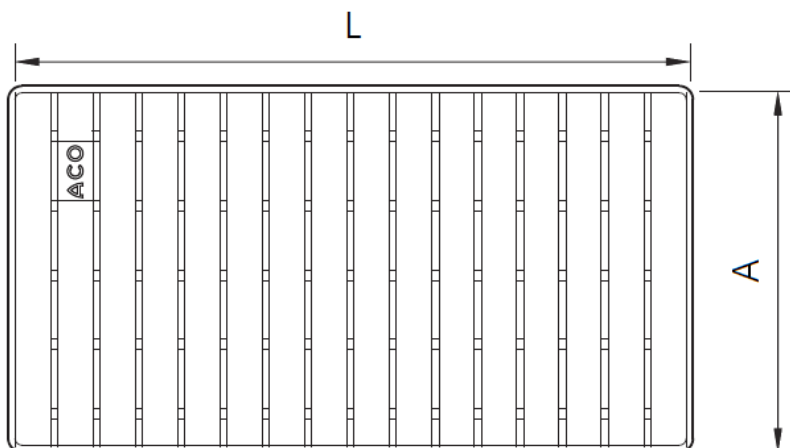

REJA

BOX

RJ BAR A/D HF AISI304 568X298MM R50 P/CNL BOX HF

Código: 00416838

Reja para canal tipo ACO BOX HF, fabricada en acero inoxidable AISI 304, con 298 mm de longitud, 30 mm de altura y 568 mm de ancho. Reja tipo barras antideslizantes higiénica, apta para clase de carga R50, de acuerdo con normativa EN-1253. Acabado electropulido con superficie antideslizante tipo R11 de acuerdo a DIN-51130. Peso: 10,71 kg.

Artículo: 00416838

Características:

- ♦ Diseño higiénico de acuerdo a EN-1672, EN ISO 14159 y documentación EHEDG documento 8, 13 y 44
- ♦ Superficie antideslizante R11 de acuerdo a DIN-51130

Dimensiones:

Material	AISI304
L (mm)	298
H1 (mm)	30
H2 (mm)	30
A (mm)	568
Tipo de reja	barras antideslizantes
Peso (kg)	10,71
Antideslizante (DIN-51130)	R11