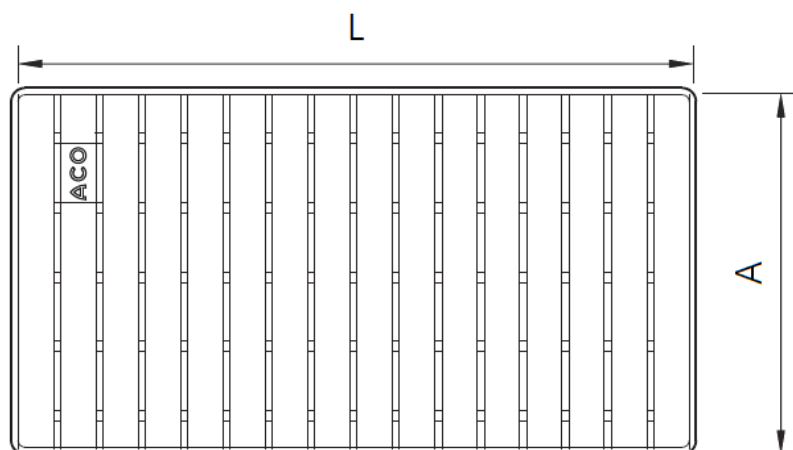

REJA

BOX

RJ BAR A/D HF AISI304 768X398MM R50 P/CNL BOX HF

Código: 00416842

Reja para canal tipo ACO BOX HF, fabricada en acero inoxidable AISI 304, con 398 mm de longitud, 30 mm de altura y 768 mm de ancho. Reja tipo barras antideslizantes higiénica, apta para clase de carga R50, de acuerdo con normativa EN-1253. Acabado electropulido con superficie antideslizante tipo R11 de acuerdo a DIN-51130. Peso: 21,32 kg.

Artículo: 00416842

Características:

- ♦ Diseño higiénico de acuerdo a EN-1672, EN ISO 14159 y documentación EHEDG documento 8, 13 y 44
- ♦ Superficie antideslizante R11 de acuerdo a DIN-51130

Dimensiones:

Material	AISI304
L (mm)	398
H1 (mm)	30
H2 (mm)	30
A (mm)	768
Tipo de reja	barras antideslizantes
Peso (kg)	21,32
Antideslizante (DIN-51130)	R11