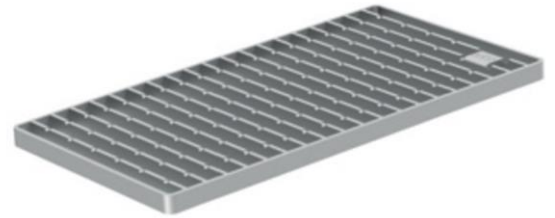

REJA

BOX

RJ BAR A/D HF AISI316 768X398MM R50 P/CNL BOX HF

Codigo: 00416843

Reja para canal tipo ACO BOX HF, fabricada en acero inoxidable AISI 316, con 398 mm de longitud, 30 mm de altura y 768 mm de ancho. Reja tipo barras antideslizantes higiénica, apta para clase de carga R50, de acuerdo con normativa EN-1253. Acabado electropulido con superficie antideslizante tipo R11 de acuerdo a DIN-51130. Peso: 21,32 kg.

Artículo: 00416843

Características:

- ♦ Diseño higiénico de acuerdo a EN-1672, EN ISO 14159 y documentación EHEDG documento 8, 13 y 44
- ♦ Superficie antideslizante R11 de acuerdo a DIN-51130

Dimensiones:

Material	AISI316
L (mm)	398
H1 (mm)	30
H2 (mm)	30
A (mm)	768
Tipo de reja	barras antideslizantes
Peso (kg)	21,32
Antideslizante (DIN-51130)	R11