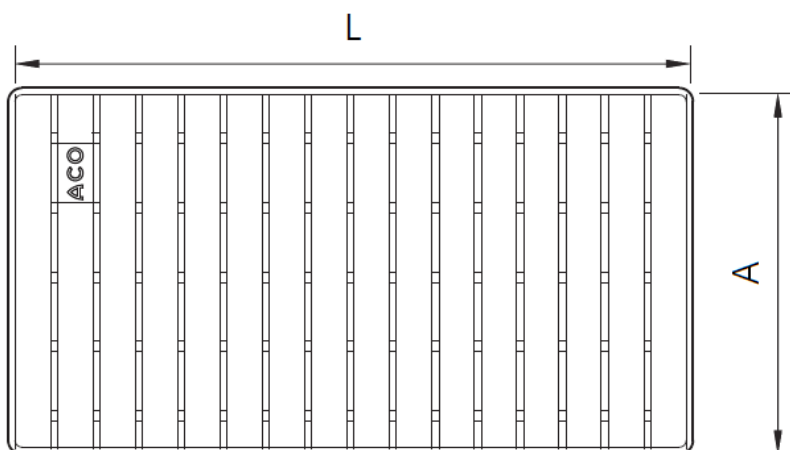

REJA

BOX

RJ BAR A/D HF AISI304 168X499MM N250 P/CNL BOX HF

Código: 00416844

Reja para canal tipo ACO BOX HF, fabricada en acero inoxidable AISI 304, con 499 mm de longitud, 20-30 mm de altura y 168 mm de ancho. Reja tipo barras antideslizantes higiénica, apta para clase de carga N250, de acuerdo con normativa EN-1253. Acabado electropulido con superficie antideslizante tipo R11 de acuerdo a DIN-51130. Peso: 2,84 kg.

Artículo: 00416844

Características:

- ◆ Diseño higiénico de acuerdo a EN-1672, EN ISO 14159 y documentación EHEDG documento 8, 13 y 44
- ◆ Superficie antideslizante R11 de acuerdo a DIN-51130

Dimensiones:

Material	AISI304
L (mm)	499
H1 (mm)	20
H2 (mm)	30
A (mm)	168
Tipo de reja	barras antideslizantes
Peso (kg)	2,84
Antideslizante (DIN-51130)	R11