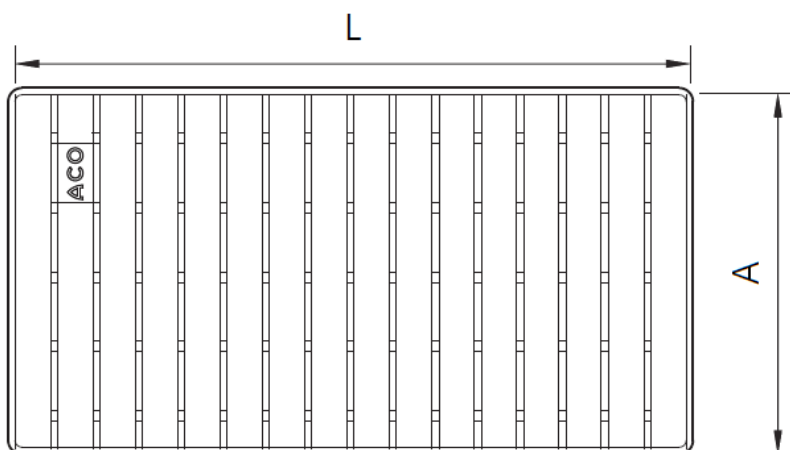

REJA

BOX

RJ BAR A/D HF AISI304 268X499MM N250 P/CNL BOX HF

Código: 00416848

Reja para canal tipo ACO BOX HF, fabricada en acero inoxidable AISI 304, con 499 mm de longitud, 20-30 mm de altura y 268 mm de ancho. Reja tipo barras antideslizantes higiénica, apta para clase de carga N250, de acuerdo con normativa EN-1253. Acabado electropulido con superficie antideslizante tipo R11 de acuerdo a DIN-51130. Peso: 6,78 kg.

Artículo: 00416848

Características:

- ◆ Diseño higiénico de acuerdo a EN-1672, EN ISO 14159 y documentación EHEDG documento 8, 13 y 44
- ◆ Superficie antideslizante R11 de acuerdo a DIN-51130

Dimensiones:

Material	AISI304
L (mm)	499
H1 (mm)	20
H2 (mm)	30
A (mm)	268
Tipo de reja	barras antideslizantes
Peso (kg)	6,78
Antideslizante (DIN-51130)	R11