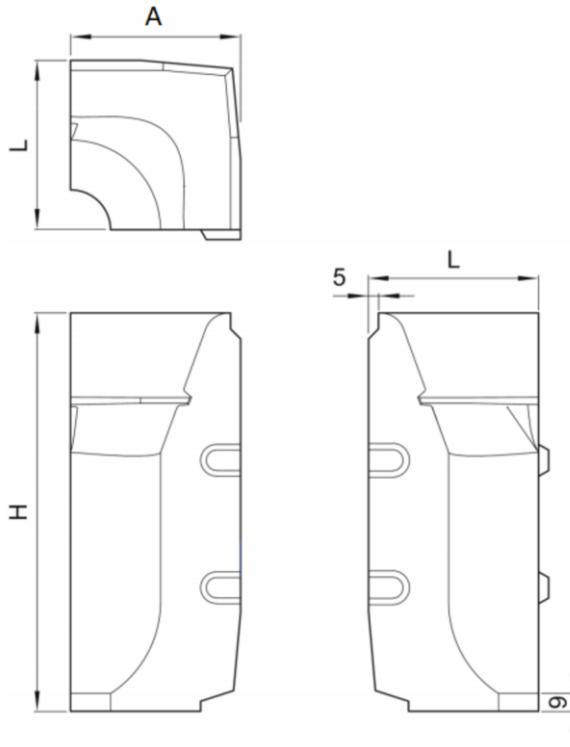

ZOCALO ACO KERB PB SLOT 200 L85 ESQUINA INTERIOR

Código: 00445565

Zócalo de protección tipo ACO KERB PB SLOT fabricado en hormigón polímero, con ranura para facilitar el recubrimiento con el mismo acabado de resina que el pavimento. Pieza de 200mm de alto para uso en salas con tráfico hasta 1 Tm, según recomendaciones higiénicas de EHEDG. Superficie redondeada sin huecos para facilitar la limpieza, con conexión impermeable entre pavimento y pared para evitar la acumulación de partículas sólidas y la proliferación de bacterias. Pieza para esquina interior de longitud 85mm y ancho exterior 85mm, rebaje para conexión al pavimento de 9mm y ranura para sellado de unión a pared de 5mm. Peso: 2,1 kg.

Artículo: 00445565

Dimensiones:

Material	hormigón polímero
Tipo	SLOT
L (mm)	85
A (mm)	85
A2 (mm)	40
H (mm)	200

*Las imágenes de las FT's son ilustrativas del producto, pudiendo no corresponder íntegramente con el aspecto final de la solución descrita.