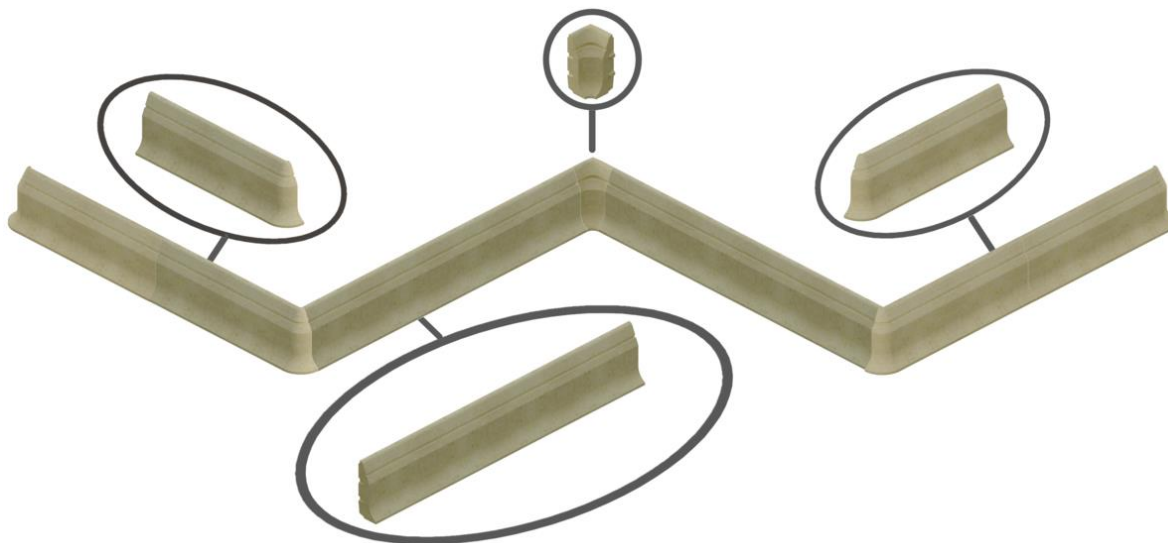

ZOCALO ACO KERB PB SLOT 200 L85 ESQUINA INTERIOR

Código: 00445565

Zócalo de protección tipo ACO KERB PB SLOT fabricado en hormigón polímero, con ranura para facilitar el recubrimiento con el mismo acabado de resina que el pavimento. Pieza de 200mm de alto para uso en salas con tráfico hasta 1 Tm, según recomendaciones higiénicas de EHEDG. Superficie redondeada sin huecos para facilitar la limpieza, con conexión impermeable entre pavimento y pared para evitar la acumulación de partículas sólidas y la proliferación de bacterias. Pieza para esquina interior de longitud 85mm y ancho exterior 85mm, rebaje para conexión al pavimento de 9mm y ranura para sellado de unión a pared de 5mm. Peso: 2,1 kg.

Artículo: 00445565

Dimensiones:

Material	hormigón polímero
Tipo	SLOT
L (mm)	85
A (mm)	85
A2 (mm)	40
H (mm)	200

*Las imágenes de las FT's son ilustrativas del producto, pudiendo no corresponder íntegramente con el aspecto final de la solución descrita.