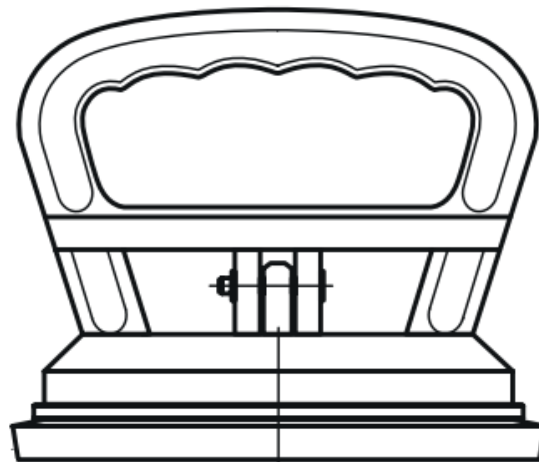

SUMIDOUROS

VENTOSA DE ABERTURA

VENTOSA Ø120 P/TP ESTANQUE F50KG

Artigo: 00445622

Ventosa de abertura para tampas estanques com diâmetro mínimo Ø120.

Dimensões:

Força (Kg)

50