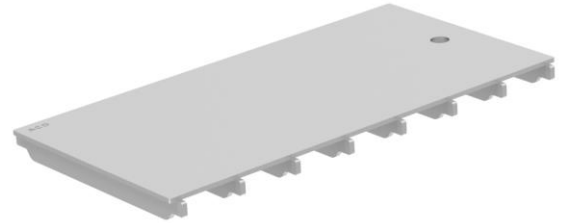

REJA

BOX

RJ RAN HF 15/25X5 AISI316 168X500MM M125 P/CNL BOX HF

Codigo: 00445759

Reja para canal tipo ACO BOX HF, fabricada en acero inoxidable AISI 316, con 499,5 mm de longitud, 20-30 mm de altura y 168 mm de ancho. Reja tipo ranurada higiénica con barras de 15/25x5 mm separadas 68 mm y con ranuras de 7 mm, apta para clase de carga M125, de acuerdo con normativa EN-1253. Acabado decapado y pasivado con superficie antideslizante tipo R11 de acuerdo a DIN-51130. Peso: 4,5 kg. Artículo: 00445759

Características:

- ◆ Diseño higiénico de acuerdo a EN-1672, EN ISO 14159 y documentación EHEDG documento 8, 13 y 44
- ◆ Gran capacidad de absorción
- ◆ Superficie antideslizante R11 de acuerdo a DIN-51130

**Dimensiones:**

Material	AISI316
L (mm)	499,5
H1 (mm)	20
H2 (mm)	30
A (mm)	168
Tipo de reja	ranurada
Barras (mm)	15/25x5
Peso (kg)	4,5
Antideslizante (DIN-51130)	R11