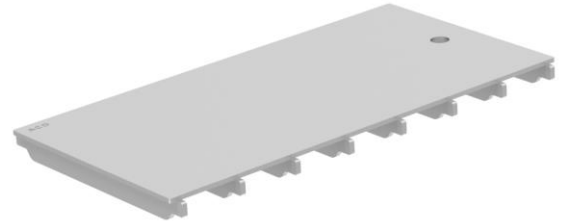

REJA

BOX

RJ RAN HF 14/24X5 AISI316 168X400MM N250 P/CNL BOX HF

Codigo: 00445767

Reja para canal tipo ACO BOX HF, fabricada en acero inoxidable AISI 316, con 399,5 mm de longitud, 20-30 mm de altura y 168 mm de ancho. Reja tipo ranurada higiénica con barras de 14/24x5 mm separadas 48 mm y con ranuras de 7 mm, apta para clase de carga N250, de acuerdo con normativa EN-1253. Acabado decapado y pasivado con superficie antideslizante tipo R11 de acuerdo a DIN-51130. Peso: 4,4 kg. Artículo: 00445767

**Características:**

- ◆ Diseño higiénico de acuerdo a EN-1672, EN ISO 14159 y documentación EHEDG documento 8, 13 y 44
- ◆ Gran capacidad de absorción
- ◆ Superficie antideslizante R11 de acuerdo a DIN-51130

**Dimensiones:**

Material	AISI316
L (mm)	399,5
H1 (mm)	20
H2 (mm)	30
A (mm)	168
Tipo de reja	ranurada
Barras (mm)	14/24x5
Peso (kg)	4,4
Antideslizante (DIN-51130)	R11