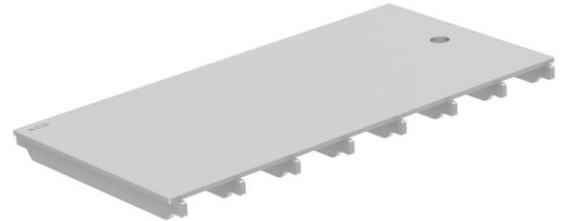

REJA

BOX

RJ RAN HF 15/25X5 AISI316 268X500MM M125 P/CNL BOX HF

Codigo: 00445771

Reja para canal tipo ACO BOX HF, fabricada en acero inoxidable AISI 316, con 499,5 mm de longitud, 20-30 mm de altura y 268 mm de ancho. Reja tipo ranurada higiénica con barras de 15/25x5 mm separadas 59,5 mm y con ranuras de 7 mm, apta para clase de carga M125, de acuerdo con normativa EN-1253. Acabado decapado y pasivado con superficie antideslizante tipo R11 de acuerdo a DIN-51130. Peso: 7,5 kg. Artículo: 00445771

Características:

- ♦ Diseño higiénico de acuerdo a EN-1672, EN ISO 14159 y documentación EHEDG documento 8, 13 y 44
- ♦ Gran capacidad de absorción
- ♦ Superficie antideslizante R11 de acuerdo a DIN-51130

**Dimensiones:**

Material	AISI316
L (mm)	499,5
H1 (mm)	20
H2 (mm)	30
A (mm)	268
Tipo de reja	ranurada
Barras (mm)	15/25x5
Peso (kg)	7,5
Antideslizante (DIN-51130)	R11