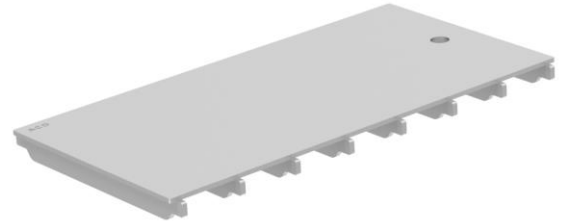

REJA

BOX

RJ RAN HF 14/24X5 AISI316 268X500MM N250 P/CNL BOX HF

Codigo: 00445773

Reja para canal tipo ACO BOX HF, fabricada en acero inoxidable AISI 316, con 499,5 mm de longitud, 20-30 mm de altura y 268 mm de ancho. Reja tipo ranurada higiénica con barras de 14/24x5 mm separadas 48 mm y con ranuras de 7 mm, apta para clase de carga N250, de acuerdo con normativa EN-1253. Acabado decapado y pasivado con superficie antideslizante tipo R11 de acuerdo a DIN-51130. Peso: 9 kg. Artículo: 00445773

Características:

- ◆ Diseño higiénico de acuerdo a EN-1672, EN ISO 14159 y documentación EHEDG documento 8, 13 y 44
- ◆ Gran capacidad de absorción
- ◆ Superficie antideslizante R11 de acuerdo a DIN-51130

Dimensiones:

Material	AISI316
L (mm)	499,5
H1 (mm)	20
H2 (mm)	30
A (mm)	268
Tipo de reja	ranurada
Barras (mm)	14/24x5
Peso (kg)	9
Antideslizante (DIN-51130)	R11