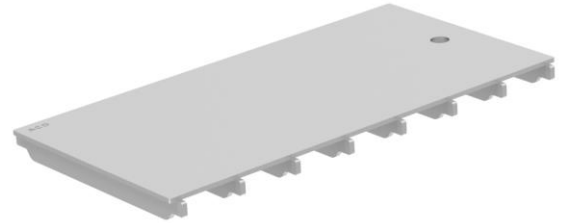

REJA

BOX

RJ RAN HF 15/25X5 AISI316 268X300MM M125 P/CNL BOX HF

Codigo: 00445777

Reja para canal tipo ACO BOX HF, fabricada en acero inoxidable AISI 316, con 299,5 mm de longitud, 20-30 mm de altura y 268 mm de ancho. Reja tipo ranurada higiénica con barras de 15/25x5 mm separadas 59,5 mm y con ranuras de 7 mm, apta para clase de carga M125, de acuerdo con normativa EN-1253. Acabado decapado y pasivado con superficie antideslizante tipo R11 de acuerdo a DIN-51130. Peso: 4,7 kg. Artículo: 00445777

Características:

- ♦ Diseño higiénico de acuerdo a EN-1672, EN ISO 14159 y documentación EHEDG documento 8, 13 y 44
- ♦ Gran capacidad de absorción
- ♦ Superficie antideslizante R11 de acuerdo a DIN-51130

**Dimensiones:**

Material	AISI316
L (mm)	299,5
H1 (mm)	20
H2 (mm)	30
A (mm)	268
Tipo de reja	ranurada
Barras (mm)	15/25x5
Peso (kg)	4,7
Antideslizante (DIN-51130)	R11