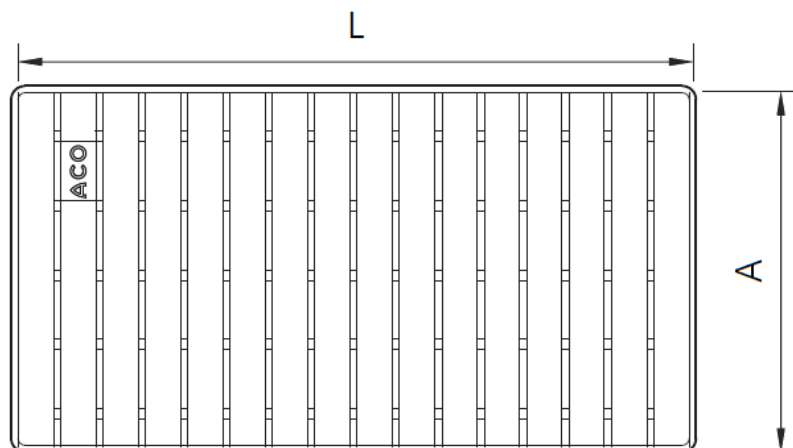

REJA

BOX

RJ BAR A/D HF AISI304 168X999MM M125 P/CNL BOX HF

Código: 00445950

Reja para canal tipo ACO BOX HF, fabricada en acero inoxidable AISI 304, con 999 mm de longitud, 20-30 mm de altura y 168 mm de ancho. Reja tipo barras antideslizantes higiénica, apta para clase de carga M125, de acuerdo con normativa EN-1253. Acabado electropulido con superficie antideslizante tipo R11 de acuerdo a DIN-51130. Peso: 9,2 kg.

Artículo: 00445950

Características:

- ◆ Diseño higiénico de acuerdo a EN-1672, EN ISO 14159 y documentación EHEDG documento 8, 13 y 44
- ◆ Superficie antideslizante R11 de acuerdo a DIN-51130

Dimensiones:

Material	AISI304
L (mm)	999
H1 (mm)	20
H2 (mm)	30
A (mm)	168
Tipo de reja	barras antideslizantes
Peso (kg)	9,2
Antideslizante (DIN-51130)	R11