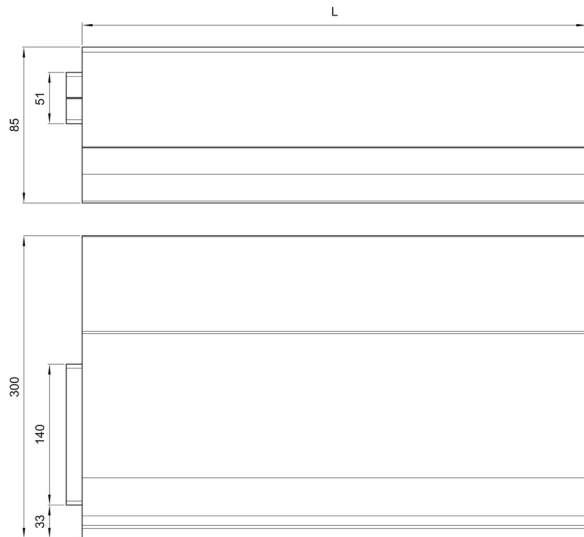

Zócalo de protección tipo ACO KERB SS SINGLE fabricado en acero inoxidable AISI 316L. Pieza de 300mm de alto para uso en salas con tráfico hasta 5 Tm, según recomendaciones higiénicas de EHEDG. Superficie redondeada sin huecos para facilitar la limpieza, con conexión impermeable entre pavimento y pared para evitar la acumulación de partículas sólidas y la proliferación de bacterias. Pieza recta de longitud 1500mm y ancho exterior 155mm y rebaje para conexión al pavimento de 10mm. Peso: 13,81 kg.

Artículo: 00446227

Dimensiones:

Material	acero inoxidable AISI 316L
Tipo	SINGLE
L (mm)	1500
A (mm)	155
A2 (mm)	100
H (mm)	300

*Las imágenes de las FT's son ilustrativas del producto, pudiendo no corresponder íntegramente con el aspecto final de la solución descrita.