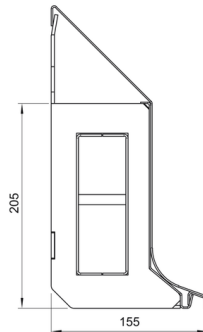

Zócalo de protección tipo ACO KERB SS SINGLE fabricado en acero inoxidable AISI 316L. Pieza de 300mm de alto para uso en salas con tráfico hasta 5 Tm, según recomendaciones higiénicas de EHEDG. Superficie redondeada sin huecos para facilitar la limpieza, con conexión impermeable entre pavimento y pared para evitar la acumulación de partículas sólidas y la proliferación de bacterias. Pieza recta de longitud 1500mm y ancho exterior 155mm y rebaje para conexión al pavimento de 10mm. Peso: 13,81 kg.

Artículo: 00446227

Dimensiones:

Material	acero inoxidable AISI 316L
Tipo	SINGLE
L (mm)	1500
A (mm)	155
A2 (mm)	100
H (mm)	300

*Las imágenes de las FT's son ilustrativas del producto, pudiendo no corresponder íntegramente con el aspecto final de la solución descrita.