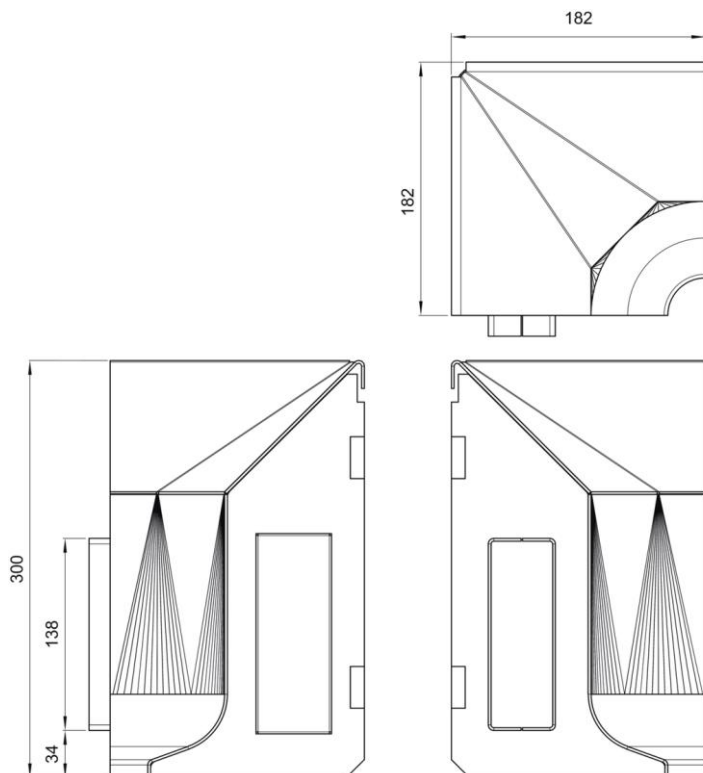

Zócalo de protección tipo ACO KERB SS SINGLE fabricado en acero inoxidable AISI 316L. Pieza de 300mm de alto para uso en salas con tráfico hasta 5 Tm, según recomendaciones higiénicas de EHEDG. Superficie redondeada sin huecos para facilitar la limpieza, con conexión impermeable entre pavimento y pared para evitar la acumulación de partículas sólidas y la proliferación de bacterias. Pieza para esquina interior de longitud 182mm y ancho exterior 182mm y rebaje para conexión al pavimento de 10mm. Peso: 13,90 kg.

Artículo: 00446231

Dimensiones:

Material	acero inoxidable AISI 316L
Tipo	SINGLE
L (mm)	182
A (mm)	182
A2 (mm)	100
H (mm)	300

*Las imágenes de las FT's son ilustrativas del producto, pudiendo no corresponder íntegramente con el aspecto final de la solución descrita.