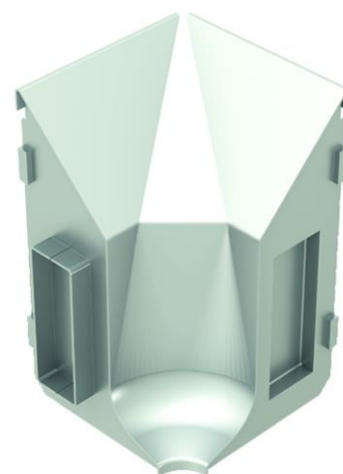

Zócalo de protección tipo ACO KERB SS SINGLE fabricado en acero inoxidable AISI 316L. Pieza de 300mm de alto para uso en salas con tráfico hasta 5 Tm, según recomendaciones higiénicas de EHEDG. Superficie redondeada sin huecos para facilitar la limpieza, con conexión impermeable entre pavimento y pared para evitar la acumulación de partículas sólidas y la proliferación de bacterias. Pieza para esquina interior de longitud 182mm y ancho exterior 182mm y rebaje para conexión al pavimento de 10mm. Peso: 13,90 kg.

Artículo: 00446231

Dimensiones:

Material	acero inoxidable AISI 316L
Tipo	SINGLE
L (mm)	182
A (mm)	182
A2 (mm)	100
H (mm)	300

*Las imágenes de las FT's son ilustrativas del producto, pudiendo no corresponder íntegramente con el aspecto final de la solución descrita.