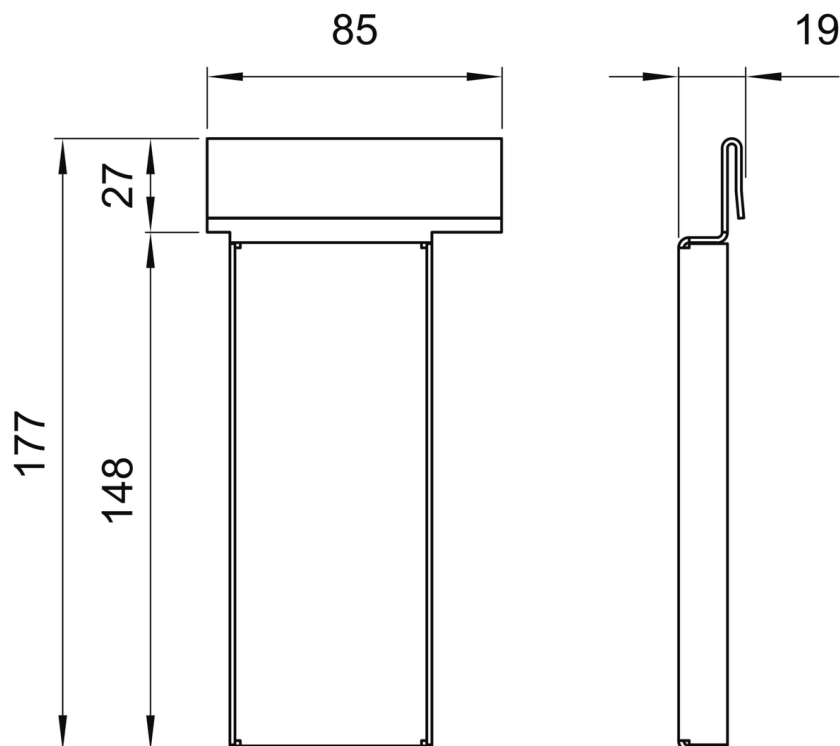

Rodapés de proteção tipo ACO KERB SS SINGLE fabricado em aço inoxidável AISI 316L. Peça de 176mm de alto para uso em salas com tráfego de até 5 Tm, de acordo com as recomendações de higiene da EHEDG. Superfície arredondada sem aberturas para facilitar a limpeza, com conexão impermeável entre o pavimento e a parede para evitar o acúmulo de partículas sólidas e a proliferação de bactérias. Tampa esquerda de comprimento 14mm e largura externa 84mm. Peso: 0,2 kg.

Dimensões:

Material	aço inoxidável AISI 316L
Tipo	SINGLE
L (mm)	14
A (mm)	84
H (mm)	176

*As imagens presentes na ficha técnica são ilustrativas do produto, podendo não corresponder integralmente às características da solução descrita