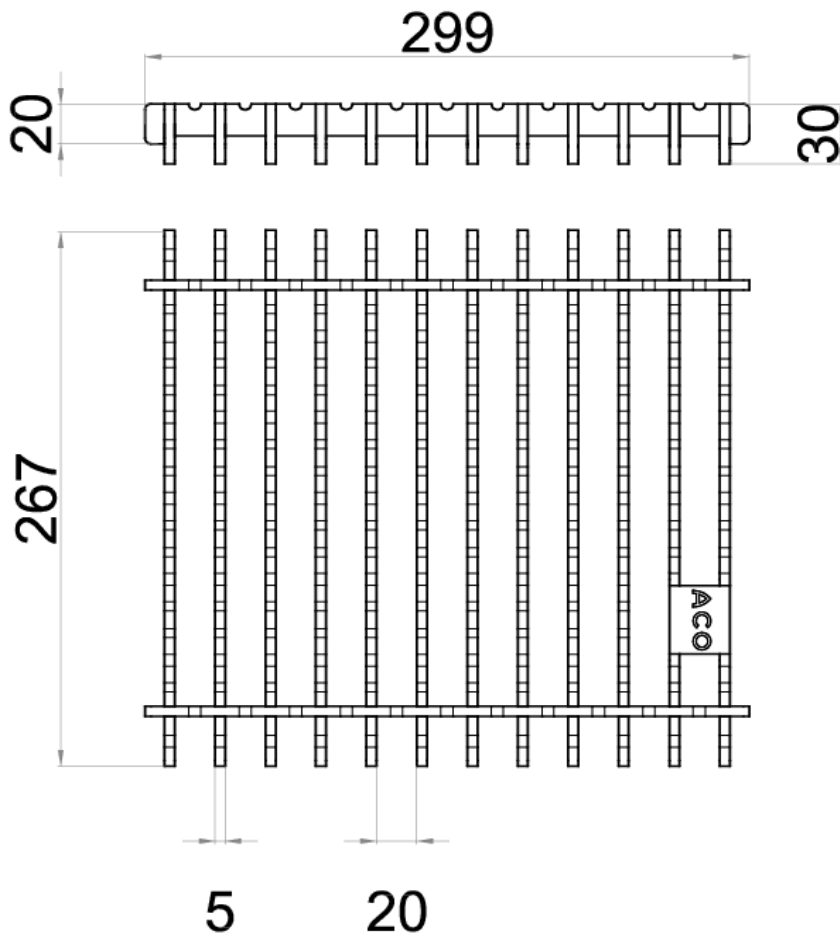

REJA

BOX

RJ FRAMELESS HF 20/30X5 AISI316 268X299MM M125 P/CNL BOX HF

Codigo: 00446261

Reja para canal tipo ACO BOX HF, fabricada en acero inoxidable AISI 316, con 299 mm de longitud, 20-30 mm de altura y 268 mm de ancho. Reja tipo frameless higiénica con barras de 20/30x5 mm, apta para clase de carga M125, de acuerdo con normativa EN-1253. Acabado decapado y pasivado con superficie antideslizante tipo R10 de acuerdo a DIN-51130. Peso: 3,87 kg.

Artículo: 00446261

Características:

- ◆ Diseño higiénico de acuerdo a EN-1672, EN ISO 14159 y documentación EHEDG documento 8, 13 y 44
- ◆ Superficie antideslizante R10 de acuerdo a DIN-51130

Dimensiones:

Material	AISI316
L (mm)	299
H1 (mm)	20
H2 (mm)	30
A (mm)	268
Tipo de reja	frameless
Barras (mm)	20/30x5
Peso (kg)	3,87
Antideslizante (DIN-51130)	R10