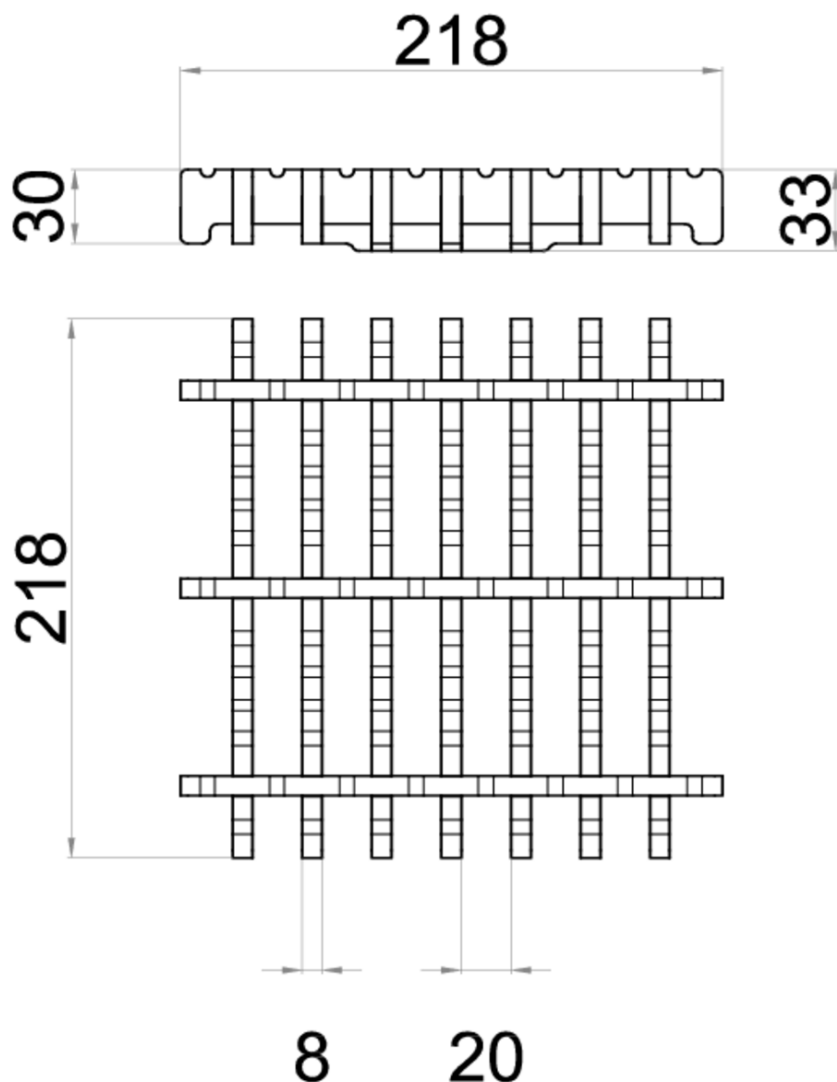

REJA

EG - FRAMELESS

RJ FRAMELESS HF AISI304 218X218MM M125 P/SUM EG

Código: 00446268

Reja para sumidero tipo ACO EG, fabricada en acero inoxidable AISI 304, con 218 mm de longitud, 30-33 mm de altura y 218 mm de ancho. Reja tipo frameless higiénica, apta para clase de carga M125, de acuerdo con normativa EN-1253. Acabado decapado y pasivado con superficie antideslizante tipo R11 de acuerdo a DIN-51130. Peso: 3,44 kg.

Artículo: 00446268

Características:

- ◆ Diseño higiénico de acuerdo a EN-1672, EN ISO 14159 y documentación EHEDG documento 8, 13 y 44
- ◆ Superficie antideslizante R11 de acuerdo a DIN-51130

Dimensiones:

Material	AISI304
L (mm)	218
H1 (mm)	30
H2 (mm)	33
A (mm)	218
Tipo de reja	frameless
Peso (kg)	3,44
Antideslizante (DIN-51130)	R11