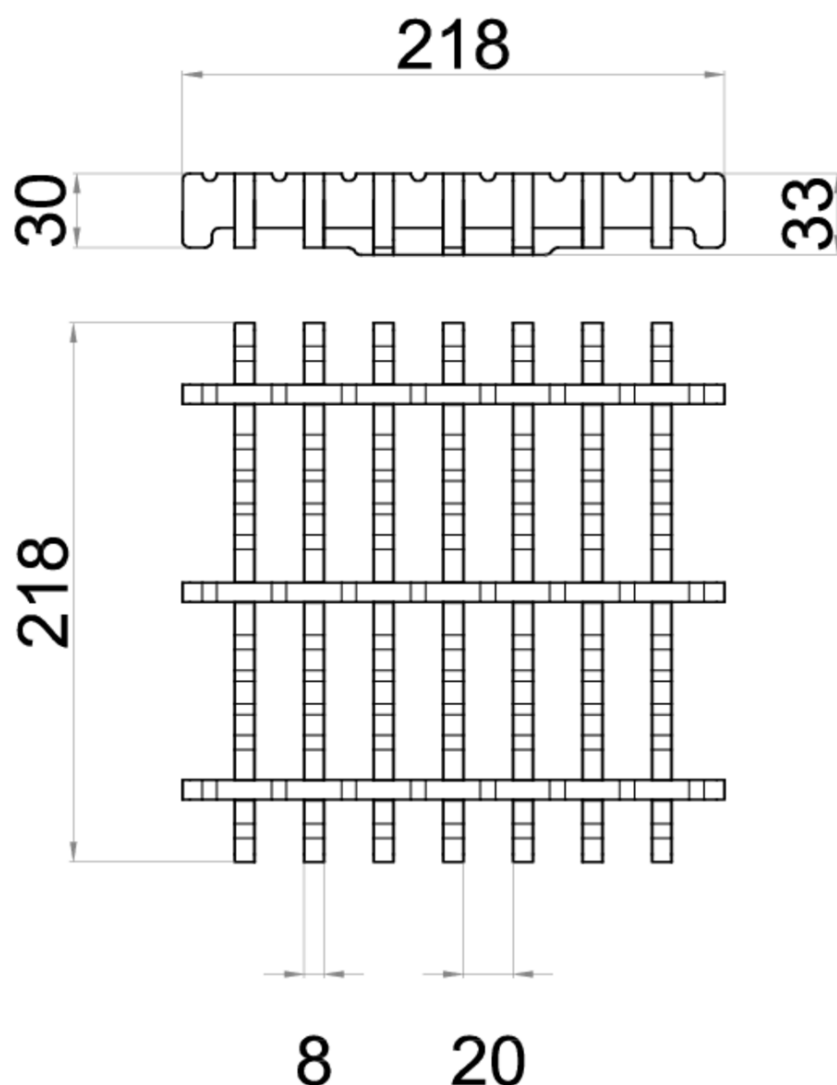

GRELHA

EG - FRAMELESS

GRELHA FRAMELESS HF AISI304 218X218MM M125 P/SUM EG

Artigo: 00446268

Grelha para sumidouro tipo ACO EG, fabricada em aço inoxidável AISI 304, com 218 mm de comprimento, 30-33 mm de altura e 218 mm de largura. Grelha tipo frameless higiénica, apta para classe de carga M125, de acordo com norma EN-1253. Acabamento decapado e passivado com superfície antiderrapante tipo R11 de acordo com a norma DIN-51130. Peso: 3,44 kg.

Características:

- ♦ Desenho higiénico de acordo com a EN-1672, EN ISO 14159 e documentação EHEDG documento 8,13 e 44
- ♦ Superfície antiderrapante R11 de acordo com a DIN-51130

Dimensões:

Material	AISI304
L (mm)	218
H1 (mm)	30
H2 (mm)	33
A (mm)	218
Tipo de grelha	frameless
Peso (kg)	3,44
Antiderrapante (DIN-51130)	R11