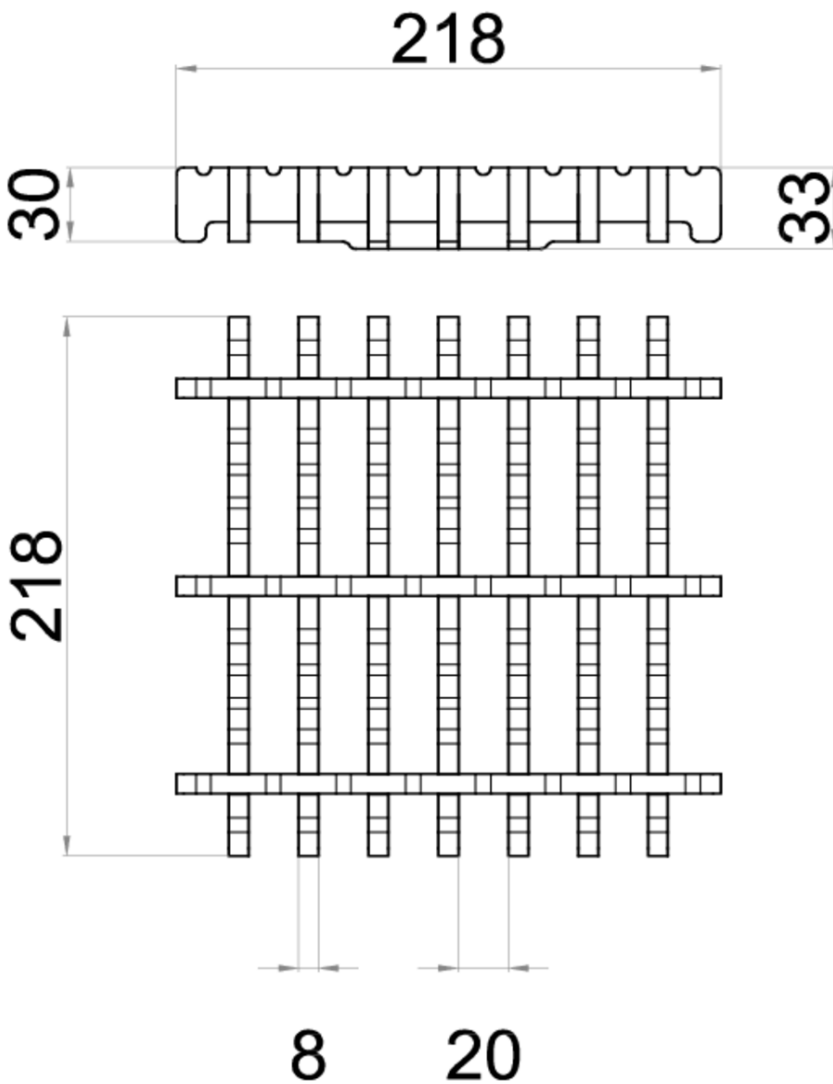

REJA

EG - FRAMELESS

RJ FRAMELESS HF AISI316 218X218MM M125 P/SUM EG

Codigo: 00446269

Reja para sumidero tipo ACO EG, fabricada en acero inoxidable AISI 316, con 218 mm de longitud, 30-33 mm de altura y 218 mm de ancho. Reja tipo frameless higiénica, apta para clase de carga M125, de acuerdo con normativa EN-1253. Acabado decapado y pasivado con superficie antideslizante tipo R10 de acuerdo a DIN-51130. Peso: 3,41 kg.

Artículo: 00446269

Características:

- ◆ Diseño higiénico de acuerdo a EN-1672, EN ISO 14159 y documentación EHEDG documento 8, 13 y 44
- ◆ Superficie antideslizante R10 de acuerdo a DIN-51130

Dimensiones:

Material	AISI316
L (mm)	218
H1 (mm)	30
H2 (mm)	33
A (mm)	218
Tipo de reja	frameless
Peso (kg)	3,41
Antideslizante (DIN-51130)	R10