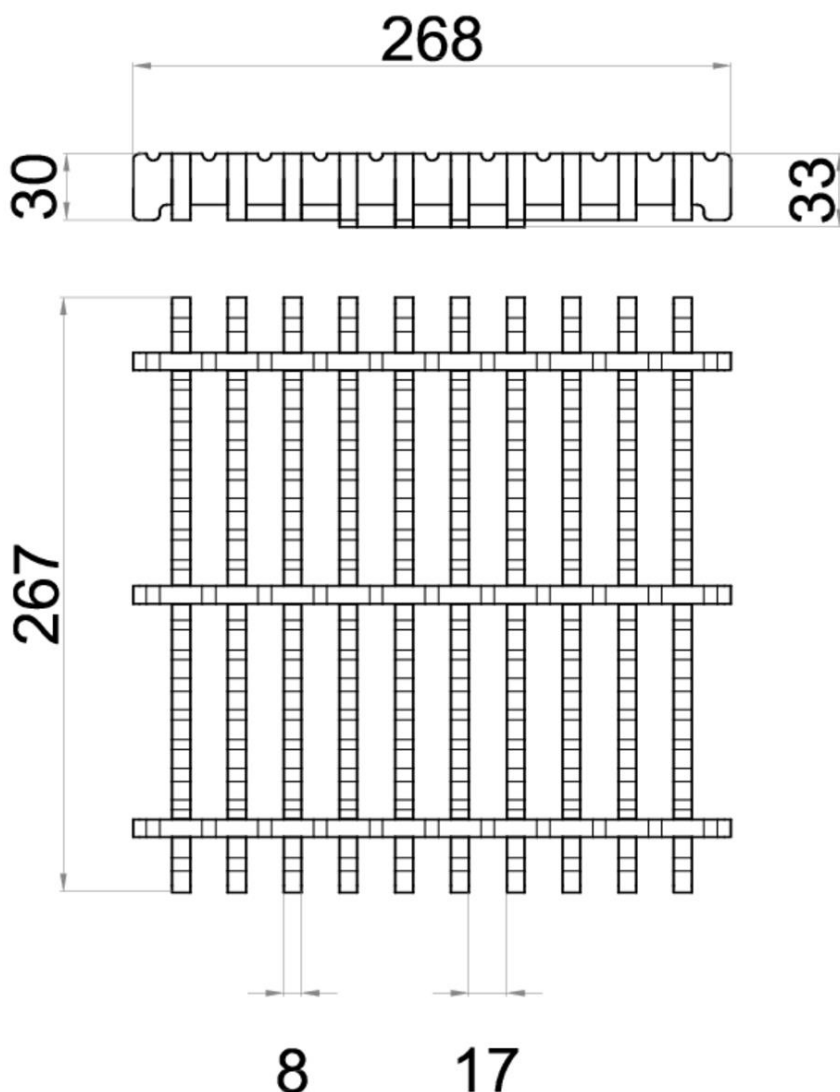

REJA

EG - FRAMELESS

RJ FRAMELESS HF AISI304 268X268MM M125 P/SUM EG

Código: 00446272

Reja para sumidero tipo ACO EG, fabricada en acero inoxidable AISI 304, con 268 mm de longitud, 30-33 mm de altura y 268 mm de ancho. Reja tipo frameless higiénica, apta para clase de carga M125, de acuerdo con normativa EN-1253. Acabado decapado y pasivado con superficie antideslizante tipo R11 de acuerdo a DIN-51130. Peso: 5,72 kg.

Artículo: 00446272

Características:

- ◆ Diseño higiénico de acuerdo a EN-1672, EN ISO 14159 y documentación EHEDG documento 8, 13 y 44
- ◆ Superficie antideslizante R11 de acuerdo a DIN-51130

Dimensiones:

Material	AISI304
L (mm)	268
H1 (mm)	30
H2 (mm)	33
A (mm)	268
Tipo de reja	frameless
Peso (kg)	5,72
Antideslizante (DIN-51130)	R11