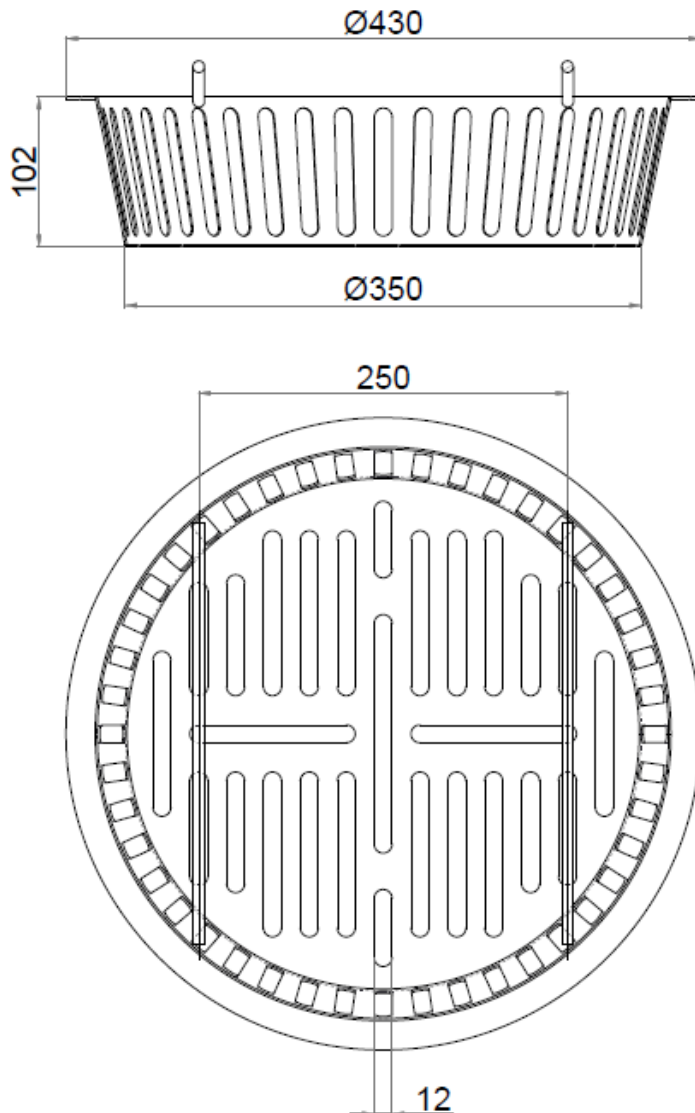

CESTILLO AISI304 12L H102 P/FONDO SUM Ø440

Cestillo para sumideros EG HC de salida DNØ440, altura exterior 102 mm, realizado en acero inoxidable AISI 304.
Capacidad de 12 litros. Peso 5,8 kg.
Artículo: 00446399

Dimensiones:

Material	AISI304
Capacidad (L)	12
h1 (mm)	102
Ød1 (mm)	Ø430
Peso (kg)	5,8
Acabado	decapado y pasivado