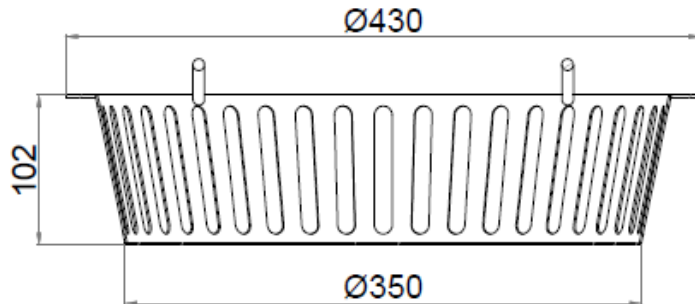

CESTO AISI304 12L H102 P/CORPO DE RALO Ø440

Cesto para sumidouro EG HC de saída DNØ440, altura exterior 102 mm, realizado em aço inoxidável AISI 304. Capacidade de 12 litros. Peso 5,8 kg.

Dimensões:

Material	AISI304
Capacidade (L)	12
h1 (mm)	102
Ød1 (mm)	Ø430
Peso (kg)	5,8
Acabamento	decapado e passivado