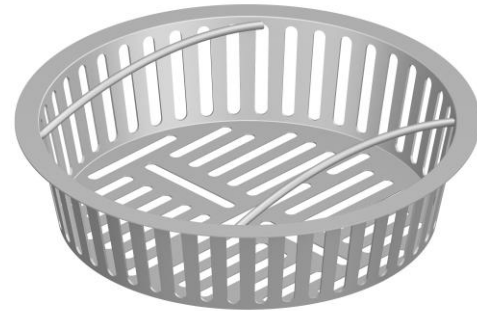

CESTO AISI304 12L H102 P/CORPO DE RALO Ø440

Cesto para sumidouro EG HC de saída DNØ440, altura exterior 102 mm, realizado em aço inoxidável AISI 304. Capacidade de 12 litros. Peso 5,8 kg.

Dimensões:

Material	AISI304
Capacidade (L)	12
h1 (mm)	102
Ød1 (mm)	Ø430
Peso (kg)	5,8
Acabamento	decapado e passivado