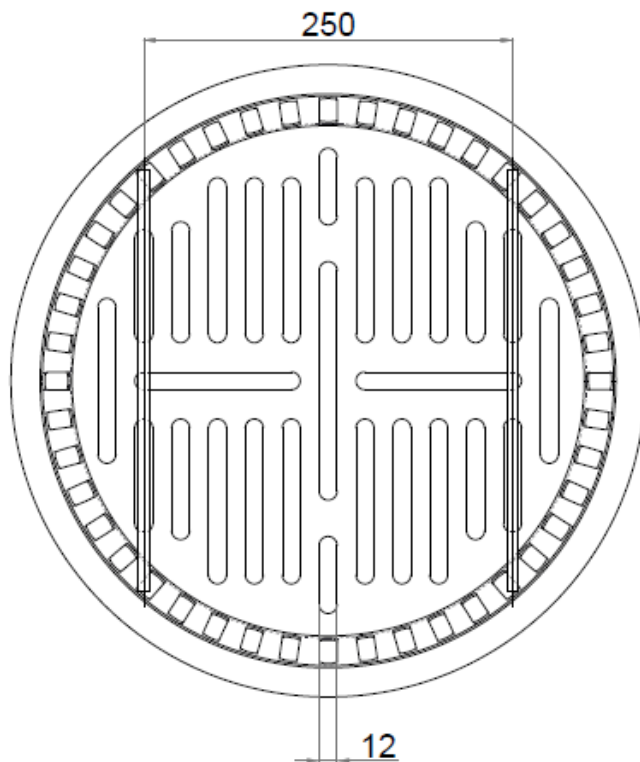

CESTO AISI304 12L H102 P/CORPO DE RALO Ø440

Cesto para sumidouro EG HC de saída DNØ440, altura exterior 102 mm, realizado em aço inoxidável AISI 304. Capacidade de 12 litros. Peso 5,8 kg.

Dimensões:

Material	AISI304
Capacidade (L)	12
h1 (mm)	102
Ød1 (mm)	Ø430
Peso (kg)	5,8
Acabamento	decapado e passivado