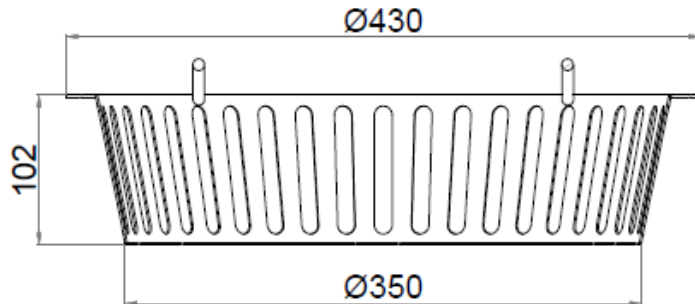

CESTO AISI316L 12L H102 P/CORPO DE RALO Ø440

Cesto para sumidouro EG HC de saída DNØ440, altura exterior 102 mm, realizado em aço inoxidável AISI 316L. Capacidade de 12 litros. Peso 5,8 kg.

Dimensões:

Material	AISI316L
Capacidade (L)	12
h1 (mm)	102
Ød1 (mm)	Ø430
Peso (kg)	5,8
Acabamento	decapado e passivado