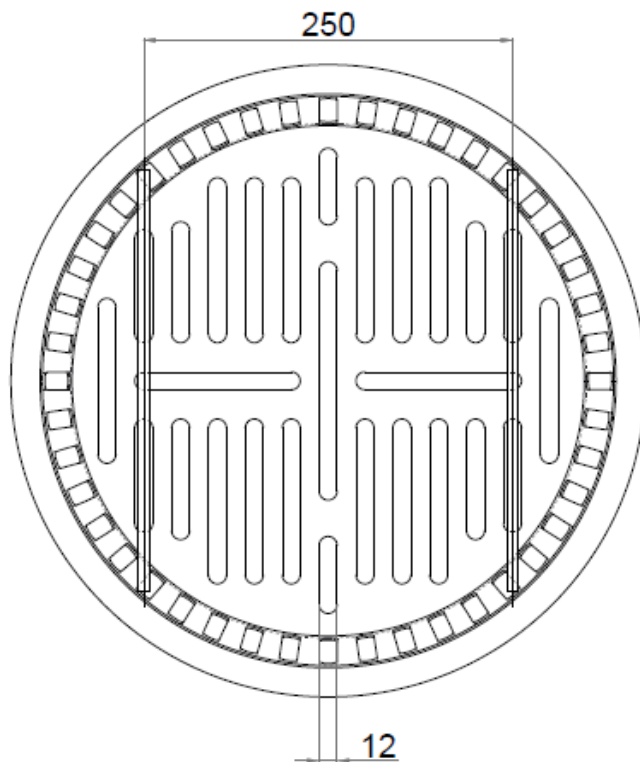

CESTO AISI316L 12L H102 P/CORPO DE RALO Ø440

Cesto para sumidouro EG HC de saída DNØ440, altura exterior 102 mm, realizado em aço inoxidável AISI 316L. Capacidade de 12 litros. Peso 5,8 kg.

Dimensões:

Material	AISI316L
Capacidade (L)	12
h1 (mm)	102
Ød1 (mm)	Ø430
Peso (kg)	5,8
Acabamento	decapado e passivado