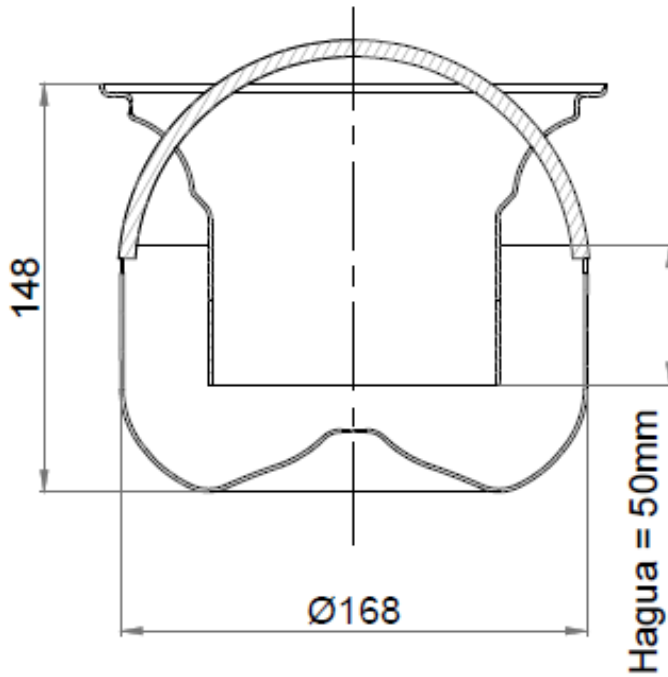

SIFÓN AISI304 Ø182 H148 P/FONDO SUM Ø218

Sifón en acero inoxidable AISI 304 para fondo sumidero tipo EG Ø218. Diámetro exterior de Ø182 mm, altura 148 mm y una altura de agua de 50 mm. Peso: 1,2 kg.
Artículo:00447807

Dimensiones:

Material	AISI304
[**];[**Ø182isnull;iØext (mm)**];**]	Ø182
H (mm)	148
H agua (mm)	50
Peso (kg)	1,2
Para fondo (mm)	Ø218