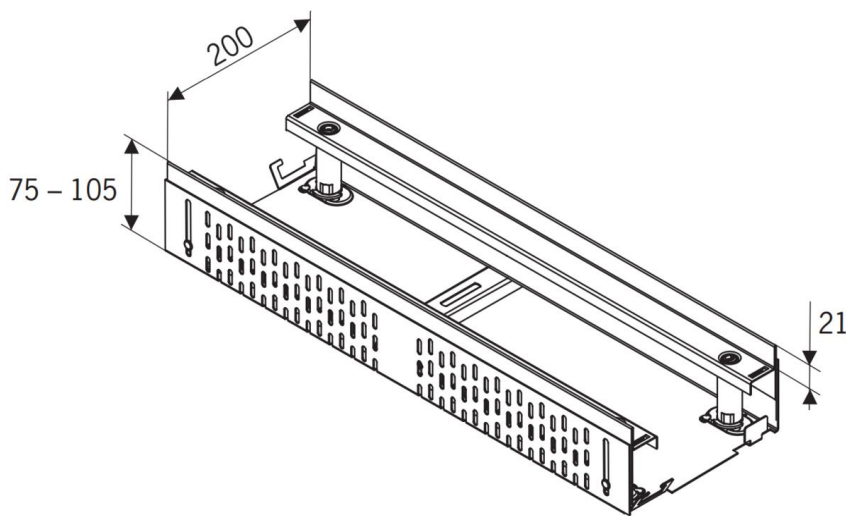

CANAL PARA CUBIERTA

PROFILINE - AºGº

CNL PROFILINE AºGº 129X500MM H75-105

Codigo: 00622494

Canal ACO PROFILINE, realizado completamente en acero galvanizado, de 500 mm de longitud, altura ajustable entre 75-105 mm después de la instalación y de ancho 129 mm. Peso: 3,3 kg.

Características:

- ♦ Conjunto completamente montado
- ♦ Altura ajustable después de la instalación
- ♦ Los canales pueden ser montados en un sistema modular
- ♦ Todos los componentes tienen agujeros de drenaje lateral de 4 mm
- ♦ Los elementos de los canales permiten la recogida de agua superficial y lateral
- ♦ Posibilidad de ajustar la longitud sin cortar el canal con los elementos de compensación

Dimensiones:

Modelo	PROFILINE
Material	AºGº
L Longitud (mm)	500
H Altura (mm)	75-105
A Ancho (mm)	129
Peso (kg)	3,3